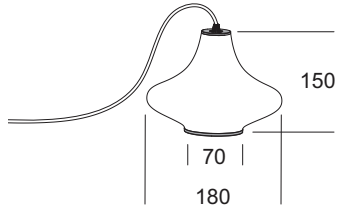

July

Lampade da tavolo. Diffusore in vetro soffiato opale triplex satinato. Struttura in metallo verniciato alluminio ral 9006. Cavo di alimentazione ricoperto in cotone.

Table lamps. Diffuser made in blown satin opal triplex glass. Structure in metal painted aluminium ral 9006. Feeding wire cotton covered.

Lampes de table. Diffuseur en verre soufflé opale triplex satiné. Structure réalisée en métal vernie couleur aluminium ral 9006. Fil d'alimentation revêtis en coton.

Lámparas de mesa. Difusor de vidrio soplado opal triplex satinado. Estructura en metal pintado aluminio ral 9006. Cable de alimentación recubierto de algodón.

Tischlampen. Diffusor aus geblasenem Triplex-Opalglas, satiniert. Struktur aus Aluminium lackiertem Metall Ral 9006. Mit Baumwolle verkleidetes Versorgungskabel.

July P

		Codice Code	OP	W_{max}		LUMEN		
E14	july/P	88151	1x40	E14	380	IP20		A

July G

E27	july/G	85231	1x100	E27	1380	IP20		A
------------	---------------	-------	-------	-----	------	------	--	----------

OP

Opale satinato *Satin opal*