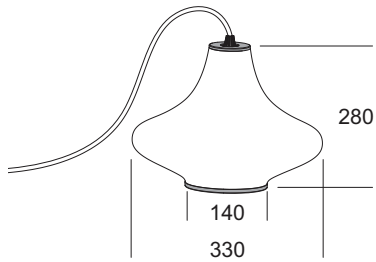

July

Lampade da tavolo. Diffusore in vetro soffiato opale triplex satinato. Struttura in metallo verniciato alluminio ral 9006. Cavo di alimentazione ricoperto in cotone.

Table lamps. Diffuser made in blown satin opal triplex glass. Structure in metal painted aluminium ral 9006. Feeding wire cotton covered.

Lampes de table. Diffuseur en verre soufflé opale triplex satiné. Structure réalisée en métal vernie couleur aluminium ral 9006. Fil d'alimentation revêtis en coton.

Lámparas de mesa. Difusor de vidrio soplado opal triplex satinado. Estructura en metal pintado aluminio ral 9006. Cable de alimentación recubierto de algodón.

Tischlampen. Diffusor aus geblasenem Triplex-Opalglas, satiniert. Struktur aus Aluminium lackiertem Metall Ral 9006. Mit Baumwolle verkleidetes Versorgungskabel.

July P

		Codice Code	OP	W_{max}		LUMEN		
E14	july/P	88151	1x40	E14	380	IP20		A

July G

E27	july/G	85231	1x100	E27	1380	IP20		A
------------	---------------	-------	-------	-----	------	------	--	----------

OP

Opale satinato *Satin opal*