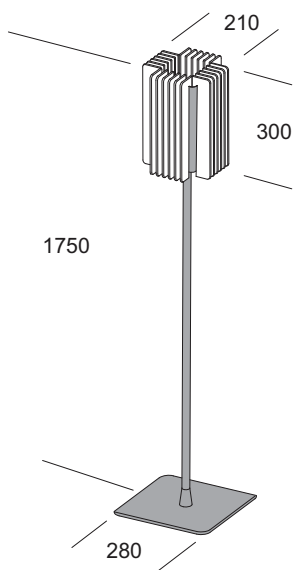

Lineadombra G

Articolo Item	Codice Code	W_{max}		LUMEN			
E27 lineadombra/G	85240	1x100	E27	1380	IP20		A

Lineadombra T

E27 lineadombra/T	81320	1x250	E27	4350	IP20		A