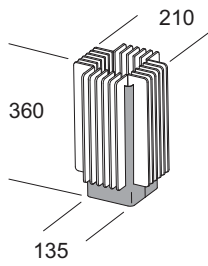

Lineadombra

Lampada da tavolo e da terra. Diffusore e struttura in metallo verniciato grigio alluminio ral 9006. Insetti in cristallo extrachiaro trasparente con bordo molato lucido. La lampada da terra é fornita con regolatore di intensità luminosa.

Table lamp and floor lamp. Diffuser and structure made in metal painted grey aluminium ral 9006. Extra-clear transparent crystal inserts with grinded bright rim. Floor lamp equipped with dimmer.

Lampe de table et lampadaire. Diffuseur e structure réalisé en métal verni gris aluminium ral 9006. Inserts de Crystal extra clair transparent avec bord biseauté lustré. Lampadaire équipée avec variateur.

Lámpara de mesa e de pie. Difusor y estructura de metal pintado gris aluminio ral 9006. Partes en cristal extraclaro transparente con borde despulido brillante. Lámpara de pie suministrada con regulador de intensidad luminosa.

Lineadombra G

Articolo Item	Codice Code	W _{max}		LUMEN			
E27 lineadombra/G	85240	1x100	E27	1380	IP20		A

Lineadombra T

E27 lineadombra/T	81320	1x250	E27	4350	IP20		A
-------------------	-------	-------	-----	------	------	---	---