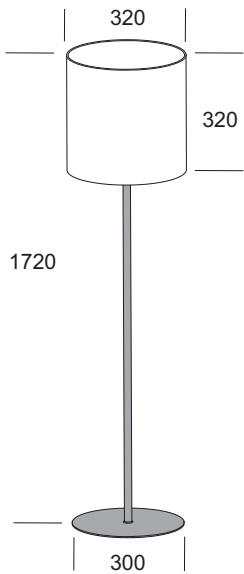

## Retrò

Lampada da tavolo e da terra. Paralume in tessuto ignifugo autoestinguente colore avorio. Struttura in metallo cromato o dorato.

Table lamp and floor lamp. Shade made in auto extinguishing end not inflammable cloth ivory colour. Structure made in chrome plated metal or gold plated metal.

Lampe de table et lampadaire. Abat-jour en tissu ivoire ignifuge et à extinction automatique. Structure réalisée en métal chromé ou en métal doré.

Lámpara de mesa e de pie. Pantalla en tejido ignífugo autoextinguible color marfil. Estructura de metal cromado o de metal dorado.

## Retrò G

Articolo	Item	Codice Code		W <sub>max</sub>	E27	LUMEN	IP20	A
		CR	OR					
E27	retrò/G	85350	85352	1x100	E27	1380	IP20	A

## Retrò T

E27	retrò/T	81540	81542	1x105	E27	1900	IP20	A
-----	---------	-------	-------	-------	-----	------	------	---

**CR**  
Cromato Chrome

**OR**  
Dorato 24K Gold plated 24K