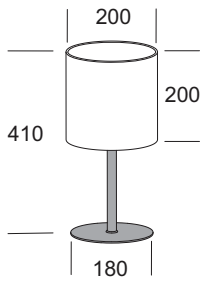

## Retrò

Lampada da tavolo e da terra. Paralume in tessuto ignifugo autoestinguente colore avorio. Struttura in metallo cromato o dorato.

Table lamp and floor lamp. Shade made in auto extinguishing end not inflammable cloth ivory colour. Structure made in chrome plated metal or gold plated metal.

## Retrò G

Articolo	Item	Codice Code		W <sub>max</sub>	E27	LUMEN	IP20	A
		CR	OR					
E27	retrò/G	85350	85352	1x100	E27	1380	IP20	A

## Retrò T

E27	retrò/T	81540	81542	1x105	E27	1900	IP20	A
-----	---------	-------	-------	-------	-----	------	------	---

**CR**  
Cromato Chrome

**OR**  
Dorato 24K Gold plated 24K