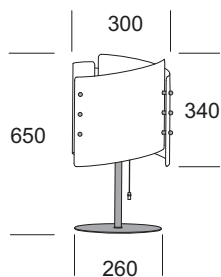

Trilyum P

Articolo Item	Codice Code	W_{max}		LUMEN			
E14 trilyum/P	88161	1x60	E14	660	IP20		A

Trilyum G

E27 trilyum/G	85281	1x105	E27	1900	IP20		A

Trilyum T

E27 trilyum/T	81381	1x250	E27	4350	IP20		A