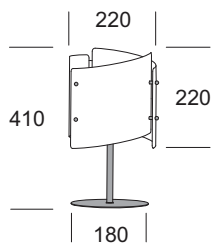

Trilyum P

Articolo Item	Codice Code	W_{max}		LUMEN			
E14 trilyum/P	88161	1x60	E14	660	IP20		A

Trilyum G

E27 trilyum/G	85281	1x105	E27	1900	IP20		A

Trilyum T

E27 trilyum/T	81381	1x250	E27	4350	IP20		A