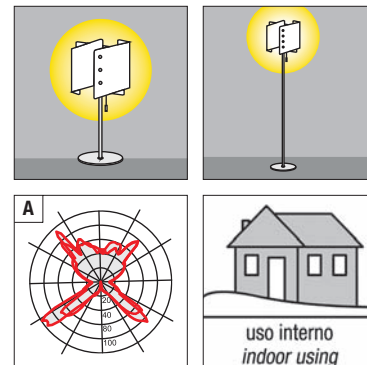

Trilyum P

Articolo Item	Codice Code	W_{max}		LUMEN			
E14 trilyum/P	88161	1x60	E14	660	IP20		A

Trilyum G

E27 trilyum/G	85281	1x105	E27	1900	IP20		A

Trilyum T

E27 trilyum/T	81381	1x250	E27	4350	IP20		A