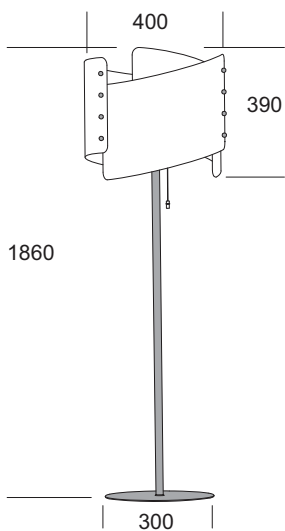

Trilyum T

E27 trilyum/T	81381	1x250	E27	4350	IP20		A