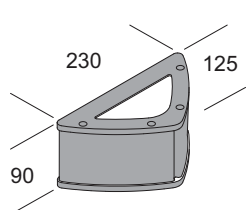

Ark 6

Articolo Item	Codice Code			W_{max}	Icona	LUMEN	Icona	Icona	
	AT	BI	GR						
MG ark 6 MG	63307	63301	63306	1x18	GX24d-2	1200	IP65	⊕	A
MG ark 6/2 MG	63317	63311	63316	1x18	GX24d-2	1200	IP65	⊕	B

AT RAL 7016
Antracite gofrato *Embossed anthracite*

BI RAL 9016
Bianco gofrato *Embossed white*

GR RAL 9006
Grigio gofrato *Embossed grey*