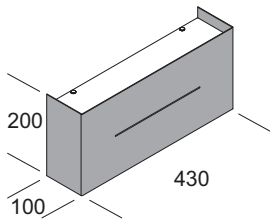

Aurora 430

E27	aurora 430	32246	2x100	E27	2760	IP20	⊕	A
EL	aurora 430 EL	38046	2x26	G24q-3	3600	IP20	⊕	A
EM	aurora 430 EM	30196	2x26	G24q-3	3600	IP20	⊕	A