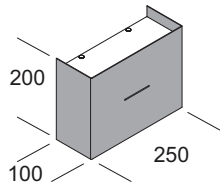

Aurora 250

		Codice Code		W_{max}		LUMEN		
Articolo Item		AL						
E27	aurora 250	32236	1x100	E27	1380	IP20	⊕	A
EL	aurora 250 EL	38036	1x26	G24q-3	1800	IP20	⊕	A

Aurora 430

E27	aurora 430	32246	2x100	E27	2760	IP20	⊕	A
EL	aurora 430 EL	38046	2x26	G24q-3	3600	IP20	⊕	A
EM	aurora 430 EM	30196	2x26	G24q-3	3600	IP20	⊕	A

AL RAL 9006
Alluminio Aluminium

EM 1 lampada in emergenza permanente (SA) 1h di serie – 3h a richiesta.
1 bulb in maintained light emergency 1h standard – 3h on request