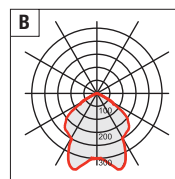

E27 blik 30	62007	62001	62006	1x60	E27	730	IP65	⊕	A
HL blik 30 HL	69007	69001	69006	1x230	R7s	5000	IP65	⊕	B
MG blik 30/26 MG	63017	63011	63016	1x26	G24d-3	1800	IP65	⊕	A
blik 30/2x26 MG	63027	63021	63026	2x26	G24d-3	3600	IP65	⊕	D
EL blik 30/2x42 EL	63657	63651	63656	2x42(a)	GX24q-4	6400	IP65	⊕	D
MD MG blik 30/70 MD	64247	64241	64246	1x70	RX7s	6800	IP65	⊕	B
blik 30/150 MD	64257	64251	64256	1x150	RX7s	14500	IP65	⊕	B

Versione LED LED version
Nuova versione New version

AT RAL 7016
Antracite gofrato Embossed anthracite

BI RAL 9016
Bianco gofrato Embossed white

GR RAL 9006
Grigio gofrato Embossed grey

(a) Equipaggiato con alimentatore multipotenza per l'utilizzo di lampade da 26W-32W o 42W
Equipped with multi-power ballast to use bulbs of 26W-32W or 42W

LED-N 4200K luce naturale - 4200K natural white

Versione LED fornibile, a richiesta, con alimentazione remota (pag.466)
LED version available, on request, with remote supply (pag.466)