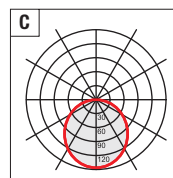

E27 blik 30	62007	62001	62006	1x60	E27	730	IP65	⊕	A
HL blik 30 HL	69007	69001	69006	1x230	R7s	5000	IP65	⊕	B
MG blik 30/26 MG	63017	63011	63016	1x26	G24d-3	1800	IP65	⊕	A
blik 30/2x26 MG	63027	63021	63026	2x26	G24d-3	3600	IP65	⊕	D
EL blik 30/2x42 EL	63657	63651	63656	2x42(a)	GX24q-4	6400	IP65	⊕	D
MD MG blik 30/70 MD	64247	64241	64246	1x70	RX7s	6800	IP65	⊕	B
blik 30/150 MD	64257	64251	64256	1x150	RX7s	14500	IP65	⊕	B

Versione LED LED version
Nuova versione New version

AT RAL 7016
Antracite gofrato Embossed anthracite

BI RAL 9016
Bianco gofrato Embossed white

GR RAL 9006
Grigio gofrato Embossed grey

(a) Equipaggiato con alimentatore multipotenza per l'utilizzo di lampade da 26W-32W o 42W
Equipped with multi-power ballast to use bulbs of 26W-32W or 42W

LED-N 4200K luce naturale - 4200K natural white

Versione LED fornibile, a richiesta, con alimentazione remota (pag.466)
LED version available, on request, with remote supply (pag.466)