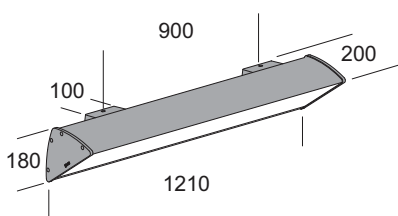

Blik 120

EL blik 120/2x54 EL	63147	63141	63146	2x54	G5	10000	IP65	⊕	A
DIG blik 120 RGB DIG	60217	60211	60216	3x54	G5	-	IP65	⊕	
DALI blik 120 RGB DALI	60227	60221	60226	3x54	G5	-	IP65	⊕