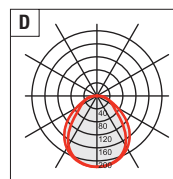

E27 blik 30	62007	62001	62006	1x60	E27	730	IP65	⊕	A
HL blik 30 HL	69007	69001	69006	1x230	R7s	5000	IP65	⊕	B
MG blik 30/26 MG	63017	63011	63016	1x26	G24d-3	1800	IP65	⊕	A
blik 30/2x26 MG	63027	63021	63026	2x26	G24d-3	3600	IP65	⊕	D
EL blik 30/2x42 EL	63657	63651	63656	2x42(a)	GX24q-4	6400	IP65	⊕	D
MD MG blik 30/70 MD	64247	64241	64246	1x70	RX7s	6800	IP65	⊕	B
blik 30/150 MD	64257	64251	64256	1x150	RX7s	14500	IP65	⊕	B

Versione LED LED version
Nuova versione New version

AT RAL 7016
Antracite gofrato Embossed anthracite

BI RAL 9016
Bianco gofrato Embossed white

GR RAL 9006
Grigio gofrato Embossed grey

(a) Equipaggiato con alimentatore multipotenza per l'utilizzo di lampade da 26W-32W o 42W
Equipped with multi-power ballast to use bulbs of 26W-32W or 42W

LED-N 4200K luce naturale - 4200K natural white

Versione LED fornibile, a richiesta, con alimentazione remota (pag.466)
LED version available, on request, with remote supply (pag.466)