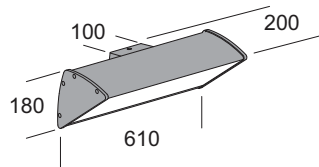

Blik 60

Articolo Item	Codice Code			W_{max}	Bulb	LUMEN	IP	⊕	⊗
	AT	BI	GR						
EL blik 60/2x24 EL	63087	63081	63086	2x24	G5	4000	IP65	⊕	A
blik 60/2x36 EL	64267	64261	64266	2x36	2G11	5800	IP65	⊕	B XN
blik 60/2x55 EL	63107	63101	63106	2x55	2G11	9600	IP65	⊕	B
EM blik 60 EM/72	60177	60171	60176	2x36	2G11	5800	IP65	⊕	B XN

Blik 120

EL blik 120/2x54 EL	63147	63141	63146	2x54	G5	10000	IP65	⊕	A
DIG blik 120 RGB DIG	60217	60211	60216	3x54	G5	-	IP65	⊕	
DALI blik 120 RGB DALI	60227	60221	60226	3x54	G5	-	IP65	⊕	

XN Nuova versione New version

AT RAL 7016
Antracite gofrato *Embossed anthracite*

BI RAL 9016
Bianco gofrato *Embossed white*

GR RAL 9006
Grigio gofrato *Embossed grey*

EM 1 lampada in emergenza permanente (SA) 1h di serie – 3h a richiesta
1 bulb in maintained light emergency 1h standard – 3h on request

DIG Informazioni tecniche pag. 463

DALI Technical instructions page 463