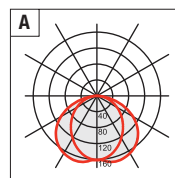

E27 blik 30	62007	62001	62006	1x60	E27	730	IP65	⊕	A
HL blik 30 HL	69007	69001	69006	1x230	R7s	5000	IP65	⊕	B
MG blik 30/26 MG	63017	63011	63016	1x26	G24d-3	1800	IP65	⊕	A
blik 30/2x26 MG	63027	63021	63026	2x26	G24d-3	3600	IP65	⊕	D
EL blik 30/2x42 EL	63657	63651	63656	2x42(a)	GX24q-4	6400	IP65	⊕	D
MD MG blik 30/70 MD	64247	64241	64246	1x70	RX7s	6800	IP65	⊕	B
blik 30/150 MD	64257	64251	64256	1x150	RX7s	14500	IP65	⊕	B

Versione LED LED version
Nuova versione New version

AT RAL 7016
Antracite gofrato Embossed anthracite

BI RAL 9016
Bianco gofrato Embossed white

GR RAL 9006
Grigio gofrato Embossed grey

(a) Equipaggiato con alimentatore multipotenza per l'utilizzo di lampade da 26W-32W o 42W
Equipped with multi-power ballast to use bulbs of 26W-32W or 42W

LED-N 4200K luce naturale - 4200K natural white

Versione LED fornibile, a richiesta, con alimentazione remota (pag.466)
LED version available, on request, with remote supply (pag.466)