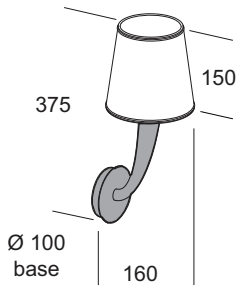

Chrome

Lampada da parete. Paralume in policarbonato traslucente cromato o in tessuto ignifugo autoestinguente colore nero. Struttura in metallo cromato.

Wall lamp. Shade made of chrome translucent polycarbonate or auto extinguishing end not inflammable cloth black colour. Structure made in chrome plated metal.

Lampe à mur. Abat-jour en polycarbonate translucide chrome ou en tissu noir ignifuge et à extinction automatique. Structure réalisée en métal chromé.

Lámpara de pared. Pantalla de policarbonato translúcido cromado o en tejido ignifugo autoextinguible color negro. Estructura en metal cromado.

Wandleuchte. Lampenschirm aus verchromtem transluzent Polycarbonat oder schwarzfarben, feuerfestes selbstlöschendes Gewebe. Struktur aus verchromtem Metall.

Chrome

Articolo	Item	Codice Code		W _{max}	E27	LUMEN	IP40	⊕	A
		CR	NE						
E27	chrome	31040	31047	1x60W	E27	730	IP40	⊕	A