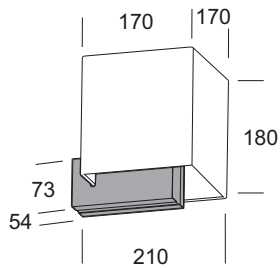

Dado plissé

Articolo Item	Codice Code		W_{max}	Lamp Icon	LUMEN	IP	Voltage	Beam Icon
	CR	AV						
E27 dado plissé	31250	31252	1x60	E27	730	IP20	⊕	A
EL dado plissé EL	38120	38122	1x26	G24q-3	1800	IP20	⊕	A

Dado

Articolo Item	Codice Code		W_{max}	Lamp Icon	LUMEN	IP	Voltage	Beam Icon
	CR	AV						
E27 dado	31258		1x60	E27	730	IP20	⊕	A
EL dado EL	38128		1x26	G24q-3	1800	IP20	⊕	A

CR
Cromato Chrome

AV RAL 9001
Avorio Ivory