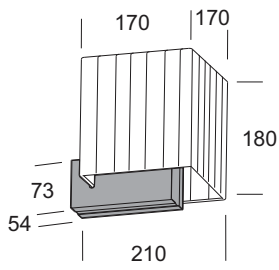

Dado plissé