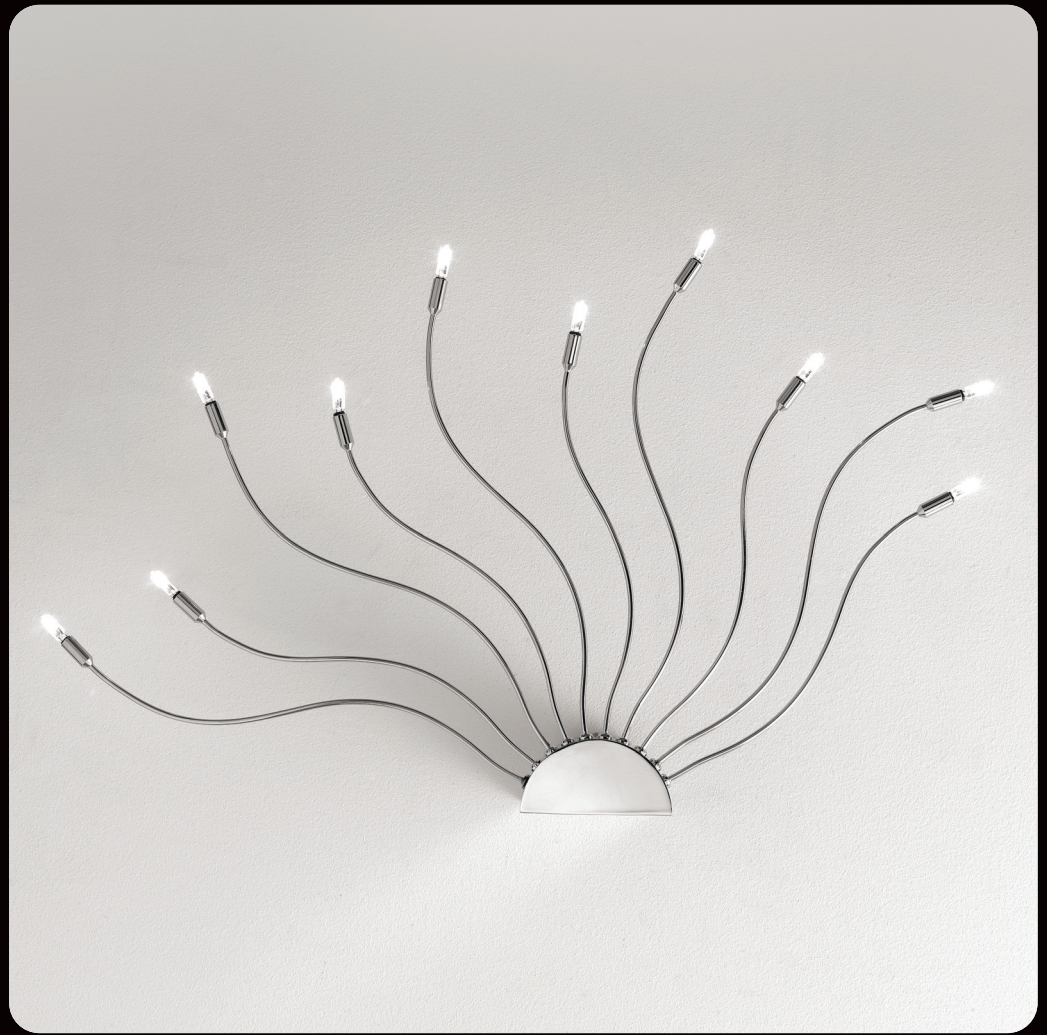

Flora

Lampada da parete a bassa tensione 12V con luce puntiforme.

Struttura
metallo cromato.

Particolari
lampadine incluse.

Low voltage wall lamp 12V to illuminate with punctiform light.

Structure
made in chrome plated metal.

Details
bulbs included.

Lampe à mur à basse tension 12V pour éclairage avec lumière ponctuelle.

Structure
réalisé en métal chromé.

Details
complète d'ampoules.

Lámpara de pared de baja tensión 12V para iluminación puntiforme.

Estructura
metal cromado.

Detalles
bombillas incluidas.

Flora AV

HL LAMPADA ALOGENA - HALOGEN LAMP
LAMPE HALOGENE - LAMPARA HALOGENA

ARTICOLO ITEM	COLORE COLOUR	CODICE CODE	W _{max}		LUMEN		A	B	C	D		
flora AV	-	37120	10x10	G4	1400	IP20	650	120	415	50	1,1	A