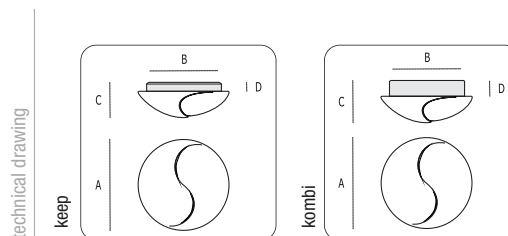

applique_wall lights 12

plafoniere_ceiling bowls 86

sospensioni_suspensions 134

lampade_lamps 188

giardino_garden 230

indice_index 315

Onda

	ARTICOLO ITEM	CODICE CODE	W _{max}	LUMEN	IP	A	B	C	D	KG	☀	🔌	BASE	🌀			
E27	INCANDESCENZA - INCANDESCENT INCANDESCENT - INCANDESCENCIA GLÜHLAMPE	onda 250	13351	1x60	E27	730	IP40	250	190	100	30	1,1	☐	KEEP	A		
	onda 250 IP	23351	1x60	E27	730	IP65	250	190	100	30	1,1	☐	KEEP	A			
	onda 300	13361	1x100	E27	1380	IP40	300	240	110	35	1,9	☐	KEEP	A			
	onda 300 IP	23361	1x100	E27	1380	IP65	300	240	110	35	1,9	☐	KEEP	A			
	onda 360	13371	2x60	E27	1460	IP40	360	320	130	35	2,3	☐	KEEP	B			
	onda 360 IP	23371	2x60	E27	1460	IP54	360	320	130	35	2,3	☐	KEEP	B			
MG	ALIM. MAGNETICO - MAGNETIC BALLAST BALLAST MAGNETIQUE - BALASTO MAGNETICO VORSCHALTGERÄT MAGNETISCH	onda 300 MG	19491	1x26	G24d-3	1800	IP40	300	240	110	35	2,4	⊕	KEEP	A		
	onda 300 MG IP	29491	1x26	G24d-3	1800	IP65	300	240	110	35	2,4	⊕	KEEP	A			
	onda 360 MG	19501	2x26	G24d-3	3600	IP40	360	320	130	35	3,2	⊕	KEEP	B			
	onda 360 MG IP	29501	2x26	G24d-3	3600	IP54	360	320	130	35	3,2	⊕	KEEP	B			
EL	ALIM. ELETTRONICO HF - ELECTRONIC BALLAST HF BALLAST ELECTRONIQUE HF - BALASTO ELECTR. HF VORSCHALTGERÄT ELEKTRONISCH HF	onda 300 EL	18401	1x26	G24q-3	1800	IP40	300	240	110	35	2,2	⊕	KEEP	B		
	onda 360 EL	18411	2x18	G24q-2	2400	IP40	360	320	130	35	2,7	⊕	KEEP	B			
EM	EMERG. PERMANENTE (SA) - MAINTAINED LIGHT EMERG. EMERGENCY PERMANENT - EMERGENCIA PERMANENTE NOTLEUCHE DAUERSCHALTUNG 1h - 24h DI SERIE - STANDARD - SERIENMÄSSIG 3h - 24h A RICHIESTA - OPTION - OPCION - AUF ANFRAGE	onda 300 EM	10591	1x18	G24q-2	1200	IP40	300	240	110	35	2,7	20%	1x18	⊕	KEEP	B
	onda 300 EM/26	10601	1x26	G24q-3	1800	IP20	300	270	140	60	4,2	18%	1x26	⊕	KOMBI	B	
	onda 360 EM	10611	1x26	G24q-3	1800	IP40	360	320	130	35	3,2	18%	1x26	⊕	KEEP	B	