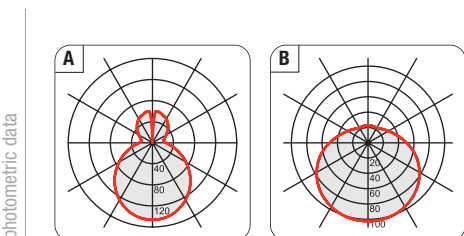

applique_wall lights 12

plafoniere_ceiling bowls 86

sospensioni_suspensions 134

lampade_lamps 188

giardino_garden 230

indice_index 315

Onda

	ARTICOLO ITEM	CODICE CODE	W _{max}	LUMEN	IP	A	B	C	D	KG	☀	🔌	BASE	🌀			
E27	INCANDESCENZA - INCANDESCENT INCANDESCENT - INCANDESCENCIA GLÜHLAMPE	onda 250	13351	1x60	E27	730	IP40	250	190	100	30	1,1	☐	KEEP	A		
	onda 250 IP	23351	1x60	E27	730	IP65	250	190	100	30	1,1	☐	KEEP	A			
	onda 300	13361	1x100	E27	1380	IP40	300	240	110	35	1,9	☐	KEEP	A			
	onda 300 IP	23361	1x100	E27	1380	IP65	300	240	110	35	1,9	☐	KEEP	A			
	onda 360	13371	2x60	E27	1460	IP40	360	320	130	35	2,3	☐	KEEP	B			
	onda 360 IP	23371	2x60	E27	1460	IP54	360	320	130	35	2,3	☐	KEEP	B			
MG	ALIM. MAGNETICO - MAGNETIC BALLAST BALLAST MAGNETIQUE - BALASTO MAGNETICO VORSCHALTGERÄT MAGNETISCH	onda 300 MG	19491	1x26	G24d-3	1800	IP40	300	240	110	35	2,4	⊕	KEEP	A		
	onda 300 MG IP	29491	1x26	G24d-3	1800	IP65	300	240	110	35	2,4	⊕	KEEP	A			
	onda 360 MG	19501	2x26	G24d-3	3600	IP40	360	320	130	35	3,2	⊕	KEEP	B			
	onda 360 MG IP	29501	2x26	G24d-3	3600	IP54	360	320	130	35	3,2	⊕	KEEP	B			
EL	ALIM. ELETTRONICO HF - ELECTRONIC BALLAST HF BALLAST ELECTRONIQUE HF - BALASTO ELECTR. HF VORSCHALTGERÄT ELEKTRONISCH HF	onda 300 EL	18401	1x26	G24q-3	1800	IP40	300	240	110	35	2,2	⊕	KEEP	B		
	onda 360 EL	18411	2x18	G24q-2	2400	IP40	360	320	130	35	2,7	⊕	KEEP	B			
EM	EMERG. PERMANENTE (SA) - MAINTAINED LIGHT EMERG. EMERGENCY PERMANENT - EMERGENCIA PERMANENTE NOTLEUCHE DAUERSCHALTUNG 1h - 24h DI SERIE - STANDARD - SERIENMÄSSIG 3h - 24h A RICHIESTA - OPTION - OPCION - AUF ANFRAGE	onda 300 EM	10591	1x18	G24q-2	1200	IP40	300	240	110	35	2,7	20%	1x18	⊕	KEEP	B
	onda 300 EM/26	10601	1x26	G24q-3	1800	IP20	300	270	140	60	4,2	18%	1x26	⊕	KOMBI	B	
	onda 360 EM	10611	1x26	G24q-3	1800	IP40	360	320	130	35	3,2	18%	1x26	⊕	KEEP	B	