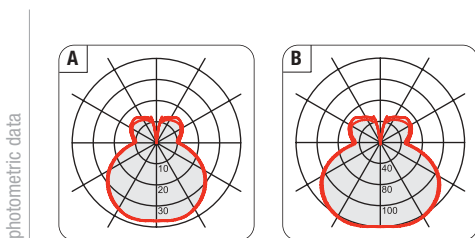

Quadro

	ARTICOLO ITEM	CODICE CODE	W_{max}		LUMEN		A	B	C	D	KG			BASE		
						mm										
E27	INCANDESCENZA - INCANDESCENT	quadro 250	13381	1x60	E27	730	IP40	250	190	110	30	1,8			KEEP	A
	INCANDESCENT - INCANDESCENCIA	quadro 250 IP	23381	1x60	E27	730	IP65	250	190	110	30	1,8			KEEP	A
	GLÜHLAMPE	quadro 300	13391	1x100	E27	1380	IP40	300	240	120	35	2,8			KEEP	A
		quadro 300 IP	23391	1x100	E27	1380	IP65	300	240	120	35	2,8			KEEP	A
MG	ALIM. MAGNETICO - MAGNETIC BALLAST	quadro 300 MG	19511	1x26	G24d-3	1800	IP40	300	240	120	35	3,3			KEEP	A
	BALLAST MAGNETIQUE - BALASTO MAGNETICO	quadro 300 MG IP	29511	1x26	G24d-3	1800	IP65	300	240	120	35	3,3			KEEP	A
EL	ALIM. ELETTRONICO HF - ELECTRONIC BALLAST HF	quadro 300 EL	18381	1x26	G24q-3	1800	IP40	300	240	120	35	3,1			KEEP	B
	BALLAST ELECTRONIQUE HF - BALASTO ELECTR. HF	quadro 300 EL IP	28381	1x26	G24q-3	1800	IP65	300	240	120	35	3,1			KEEP	B
DIM	DIMMERABILE 1-10V - DIMMABLE 1-10V	quadro 300 DIM	18391	1x26	G24q-3	1800	IP40	300	240	120	35	3,1			KEEP	B
	GRADUABILE 1-10V - REGULABLE 1-10V - DIMMBAR 1-10V	quadro 300 DIM IP	28391	1x26	G24q-3	1800	IP65	300	240	120	35	3,1			KEEP	B
EM	EMERG. PERMANENTE (SA) - MAINTAINED LIGHT EMERG.	quadro 300 EM	10571	1x18	G24q-2	1200	IP40	300	240	120	35	3,6	20% 1x18		KEEP	B
	EMERGENCY PERMANENT - EMERGENCIA PERMANENTE	quadro 300 EM/26	10581	1x26	G24q-3	1800	IP20	300	270	150	60	4,7	18% 1x26		KOMBI	B
	NOTLEUCHTE DAUERSCHALTUNG															
	1h - 24h DI SERIE - STANDARD - SERIENMÄSSIG															
	3h - 24h A RICHIESTA - OPTION - OPCION - AUF ANFRAGE