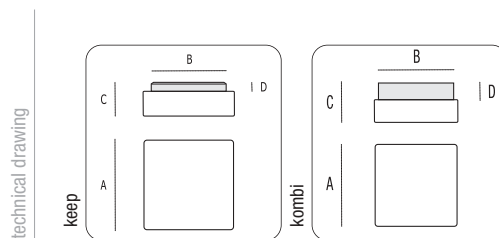

Quadro

	ARTICOLO ITEM	CODICE CODE	W_{max}		LUMEN		A	B	C	D	KG			BASE		
						mm										
E27	INCANDESCENZA - INCANDESCENT	quadro 250	13381	1x60	E27	730	IP40	250	190	110	30	1,8			KEEP	A
	INCANDESCENT - INCANDESCENCIA	quadro 250 IP	23381	1x60	E27	730	IP65	250	190	110	30	1,8			KEEP	A
	GLÜHLAMPE	quadro 300	13391	1x100	E27	1380	IP40	300	240	120	35	2,8			KEEP	A
		quadro 300 IP	23391	1x100	E27	1380	IP65	300	240	120	35	2,8			KEEP	A
MG	ALIM. MAGNETICO - MAGNETIC BALLAST	quadro 300 MG	19511	1x26	G24d-3	1800	IP40	300	240	120	35	3,3			KEEP	A
	BALLAST MAGNETIQUE - BALASTO MAGNETICO	quadro 300 MG IP	29511	1x26	G24d-3	1800	IP65	300	240	120	35	3,3			KEEP	A
EL	ALIM. ELETTRONICO HF - ELECTRONIC BALLAST HF	quadro 300 EL	18381	1x26	G24q-3	1800	IP40	300	240	120	35	3,1			KEEP	B
	BALLAST ELECTRONIQUE HF - BALASTO ELECTR. HF	quadro 300 EL IP	28381	1x26	G24q-3	1800	IP65	300	240	120	35	3,1			KEEP	B
DIM	DIMMERABILE 1-10V - DIMMABLE 1-10V	quadro 300 DIM	18391	1x26	G24q-3	1800	IP40	300	240	120	35	3,1			KEEP	B
	GRADUABILE 1-10V - REGULABLE 1-10V - DIMMBAR 1-10V	quadro 300 DIM IP	28391	1x26	G24q-3	1800	IP65	300	240	120	35	3,1			KEEP	B
EM	EMERG. PERMANENTE (SA) - MAINTAINED LIGHT EMERG.	quadro 300 EM	10571	1x18	G24q-2	1200	IP40	300	240	120	35	3,6	20% 1x18		KEEP	B
	EMERGENCY PERMANENT - EMERGENCIA PERMANENTE	quadro 300 EM/26	10581	1x26	G24q-3	1800	IP20	300	270	150	60	4,7	18% 1x26		KOMBI	B
	NOTLEUCHTE DAUERSCHALTUNG															
	1h - 24h DI SERIE - STANDARD - SERIENMÄSSIG															
	3h - 24h A RICHIESTA - OPTION - OPCION - AUF ANFRAGE