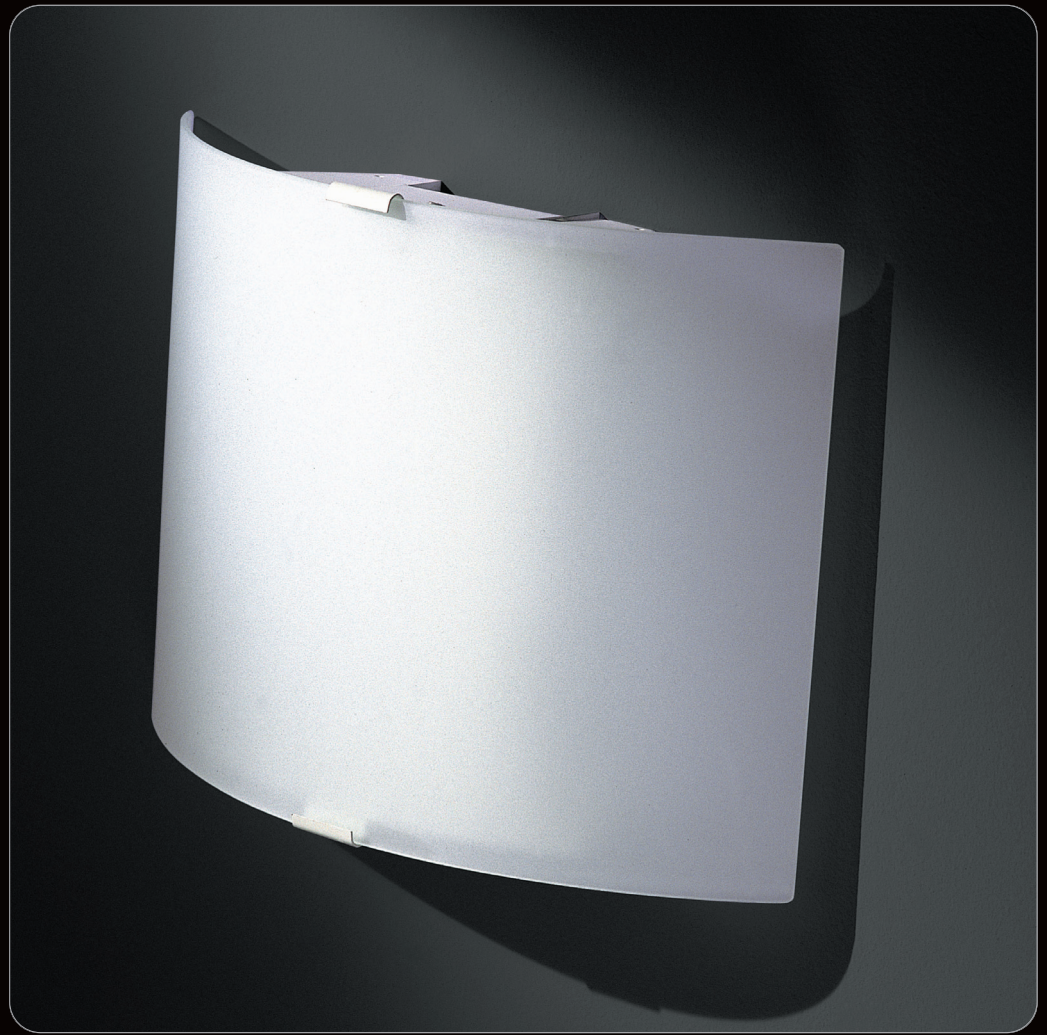

# Vela

**Diffusore**  
vetro extrachiario serigrafato bianco satinato.

**Montatura**  
metallo verniciato bianco ral 9016.

**Diffuser**  
extra-clear glass with white satin serigraphy.

**Frame**  
made in white painted metal ral 9016.

**Diffuseur**  
verre extra clair avec sérigraphie blanc satiné.

**Monture**  
réalisée en métal vernie blanc ral 9016.

**Difusor**  
vidrio extraclaro serigrafiado blanco satinado.

**Montadura**  
metal pintado blanco ral 9016.

## Vela

ARTICOLO ITEM	COLORE COLOUR	CODICE CODE	W <sub>max</sub>		LUMEN		A	B	C	D				
							mm							
<b>vela</b>	-	32191	1x100	E27	1380	IP20	310	90	250	-	1,2			A
<b>vela MG</b>	-	39291	1x26	G24d-3	1800	IP20	310	90	250	-	1,5			A