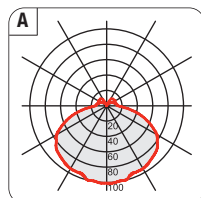

Vela

ARTICOLO ITEM	COLORE COLOUR	CODICE CODE	W_{max}		LUMEN		A	B	C	D				
							mm							
vela	-	32191	1x100	E27	1380	IP20	310	90	250	-	1,2			A
vela MG	-	39291	1x26	G24d-3	1800	IP20	310	90	250	-	1,5			A

curva fotometrica_photometric data