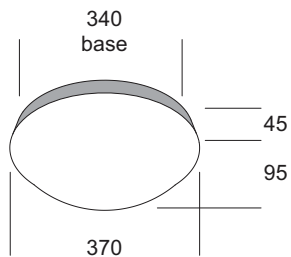

Delta

Articolo Item	Codice Code				W_{max}		LUMEN			
	AT	BI	GR	CR						
E27 delta	23167	23161	23166	23160	2x60	E27	1460	IP65		A
EL delta EL	18677	18671	18676	18670	2x18	G24q-2	2400	IP65		B XN
DIG delta DIG	18687	18681	18686	18680	2x18	G24q-2	2400	IP65		B XN
DALI delta DALI	18847	18841	18846	18840	2x18	G24q-2	2400	IP65		B XN
EM delta EM	10817	10811	10816	10810	1x26	G24q-3	1800	IP65		B XN

XN Nuova versione New version

AT RAL 7016
Antracite gofrato *Embossed anthracite*

BI RAL 9016
Bianco gofrato *Embossed white*

GR RAL 9006
Grigio gofrato *Embossed grey*

CR
Cromato *Chrome*

DIG Informazioni tecniche pag. 462
DALI *Technical instructions page 462*

EM 1 lampada in emergenza permanente (SA) 1h di serie – 3h a richiesta
1 bulb in maintained light emergency 1h standard – 3h on request

CR Solo per installazione interna
Only for indoor installation