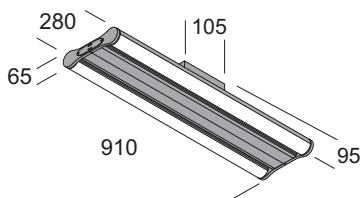

Duo AP 90

EL	duo AP 90/2x39 EL		39390	39396	2x39	G5	7000	IP20	⊕	A
	duo AP 90/4x39 EL		39410	39416	4x39	G5	14000	IP20	⊕	B
DIG	duo AP 90/4x39 DIG		39600	39606	4x39	G5	14000	IP20	⊕	B ~~N~~
DALI	duo AP 90/4x39 DALI		39690	39696	4x39	G5	14000	IP20	⊕	B ~~N~~
EM	duo AP 90/2x39 EM		30130	30136	2x39	G5	7000	IP20	⊕	A
	duo AP 90/4x39 EM		30210	30216	4x39	G5	14000	IP20	⊕	B ~~N~~
DIG	duo AP 90 RGB DIG		30300	30306	6x21HE	G5		IP20	⊕	~~N~~
DALI	duo AP 90 RGB DALI		30310	30316	6x21HE	G5		IP20	⊕	~~N~~

~~N~~ Nuova versione New version

CR
Alluminio brillantato (effetto cromato) *Shined aluminium (chrome effect)*

AL
Alluminio anodizzato *Oxided aluminium*

DIG Informazioni tecniche pag. 462
DALI *Technical instructions page 462*

DIG Informazioni tecniche pag. 463
DALI *Technical instructions page 463*

EM 1 lampada in emergenza permanente (SA) 1h di serie – 3h a richiesta.
1 bulb in maintained light emergency 1h standard – 3h on request