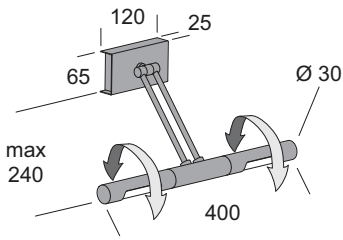

Ergo 40

Articolo Item	Codice Code			W_{max}	LUMEN	IP20	A	
	OR	NS	CR					
LED-N ergo 40-N	36272	36276	36270	72x0,08	led	-	IP20	A
ergo 40-N REM	36432	36436	36430	72x0,08	led	-	IP20	A

Alimentatore remoto
Remote ballast

	nr max apparecchi collegabili max connected devices Ergo 40 REM		
alimentatore 6W-12V	90020	dims: 60x35x21 mm	1
alimentatore 13W-12V	90021	dims: 158x22x19 mm	2
alimentatore 20W-12V	90022	dims: 146x55x19 mm	3
alimentatore 35W-12V	90023	dims: 185x43x30 mm	6
alimentatore 60W-12V	90024	dims: 254x45x35 mm	10
alimentatore 100W-12V	90025	dims: 270x63x41 mm	17
alimentatore 150W-12V	90026	dims: 270x63x41 mm	26

Versione LED LED version

OR	NS	CR
Dorato 24K Gold plated 24K	Nickel spazzolato Brushed nickel	Cromato Chrome

LED-N 4200K luce naturale - 4200K natural white

REM Utilizzo con alimentatore remoto (pag.466) non incluso e acquistabile separatamente.
Arranged for remote ballast (pag.466) not included and purchasable separately.