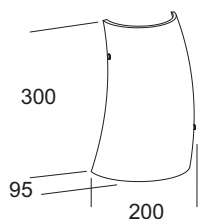

Girotondo

Lampada da parete. Diffusore in vetro soffiato opale triplex satinato. Montatura in metallo verniciato bianco ral 9016. Viti cromate.

Wall lamp. Diffuser made in blown satin opal triplex glass. Frame made in white painted metal ral 9016. Chrome screws.

Lampe à mur. Diffuseur en verre soufflé opale triplex satiné. Monture réalisée en métal vernie blanc ral 9016. Vis chromé.

Lámpara de pared. Difusor de vidrio soplado opal triplex satinado. Montadura de metal pintado blanco ral 9016. Tornillos cromados.

Wandleuchte. Diffusor aus geblasenem Triplex-Opalglas satiniert. Fassung aus weiß lackiertem Metall Ral 9016. Verchromte Schrauben.

Girotondo DX

		Codice Code		W _{max}		LUMEN			
Articolo Item	OP								
E27	girotondo DX	32031	1x100	E27	1380	IP20	⊕	A	
EL	girotondo DX EL	38051	1x26	G24q-3	1800	IP20	⊕	A XN	