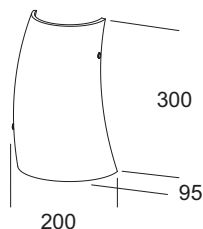

Girotondo SX

E27	girotondo SX	32041	1x100	E27	1380	IP20	⊕	A
EL	girotondo SX EL	38061	1x26	G24q-3	1800	IP20	⊕	A XN

XN Nuova versione New version

OP
Opale satinato *Satin opal*