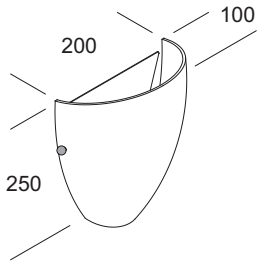

## Goccia

Lampada da parete. Diffusore in vetro soffiato opale triplex satinato. Montatura in metallo verniciato bianco ral 9016. Viti in vetro trasparente.

Wall lamp. Diffuser made in blown satin opal triplex glass. Frame made in white painted metal ral 9016. Screws made in transparent glass.

Lampe à mur. Diffuseur en verre soufflé opale triplex satiné. Monture réalisée en métal vernie blanc ral 9016. Vis réalisé en verre transparent.

Lámpara de pared. Difusor de vidrio soplado opal triplex satinado. Montadura de metal pintado blanco ral 9016. Tornillos de vidrio transparente.

Wandleuchte. Diffusor aus geblasenem Triplex-Opalglas satiniert. Fassung aus weiß lackiertem Metall Ral 9016. Schrauben aus Transparentglas.

Goccia

		<u>Codice Code</u>		<b>W<sub>max</sub></b>		LUMEN		
<b>Articolo Item</b>		<b>OP</b>						
<b>E27</b>	<b>goccia</b>	32051	1x100	E27	1380	IP20	⊕	A
<b>EL</b>	<b>goccia EL</b>	38071	1x26	G24q-3	1800	IP20	⊕	A <b>XN</b>