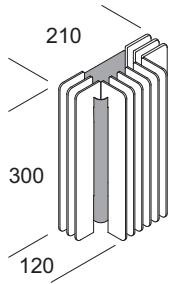

Lineadombra

Lampada da parete. Montatura in metallo verniciato grigio alluminio ral 9006. Inserti in cristallo extrachiario trasparente con bordo molato lucido.

Wall lamp. Structure made in metal painted grey aluminium ral 9006. Extra-clear transparent crystal inserts with grinded bright rim.

Lampe à mur. Structure réalisée en métal vernie gris aluminium ral 9006. Cristal extra clair transparent avec bord biseauté lustré.

Lámpara de pared. Montadura de metal pintado gris aluminio ral 9006. Partes en cristal extraclaro transparente con borde despulido brillante.

Wandleuchte. Fassung aus aluminiumgrau lackiertem Metall Ral 9006. Einsätze aus extrahellem transparentem Kristallglas mit glänzend geschliffenem Rand.

Lineadombra AP

Articolo Item	Codice Code	W _{max}		LUMEN			
E27 lineadombra AP	32250	1x100	E27	1380	IP20	⊕	A