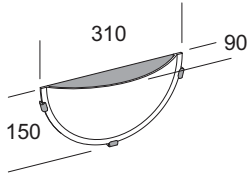

Luna AP

Articolo <i>Item</i>	Codice <i>Code</i>		W_{max}		LUMEN		
	BI	CR					
E27 luna AP	31131	31130	1x100	E27	1380	IP20	A

BI RAL 9016
Bianco opaco *Matt white*

CR
Cromato *Chrome*