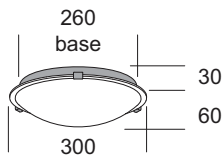

Luna

Lampada da soffitto o parete. Diffusore in vetro satinato. Montatura in tecnopolimero bianco. Ganci in fusione di alluminio verniciati bianchi o cromati.

Ceiling or wall lamp. Diffuser made in satin glass. Base made in white techno-polymer. White or chrome die casting aluminium hooks.

Lampe à plafond ou à mur. Diffuseur en verre satiné. Base réalisée en tecno-polymère blanc. Crochets blanc ou chromés en fusion d'aluminium.

Lámpara de techo o pared. Difusor de vidrio satinado. Montadura en tecnopolímero blanco. Ganchos en fundición de aluminio blancos o cromados.

Decken- oder Wandleuchte. Diffusor aus satiniertem Glas. Fassung aus weißem Technopolymer. Haken aus Alufusion, weiß oder verchromt.

Luna 300

Articolo	Item	Codice Code		W _{max}	E27	LUMEN	IP20	□	A
		BI	CR						
E27	luna 300	11521	11520	1x100	E27	1380	IP20	□	A