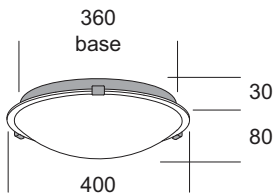

Luna 300

Articolo	Item	Codice Code		W_{max}	E27	LUMEN	IP20	□	A
		BI	CR						
E27	luna 300	11521	11520	1x100	E27	1380	IP20	□	A

Luna 400

E27	luna 400	11531	11530	2x60	E27	1460	IP20	□	B
EL	luna 400 EL	18711	18710	2x18	G24q-2	2400	IP20	⊕	B XN
EM	luna 400 EM	10841	10840	2x18	G24q-2	2400	IP20	⊕	B XN

Luna 500

E27	luna 500	11541	11540	2x100	E27	2760	IP20	□	B
EL	luna 500 EL	18721	18720	2x26	G24q-3	3600	IP20	⊕	B XN
EM	luna 500 EM	10851	10850	2x26	G24q-3	3600	IP20	⊕	B XN

XN Nuova versione New version

BI RAL 9016
Bianco *White*

CR
Cromato *Chrome*

EM 1 lampada in emergenza permanente (SA) 1h di serie – 3h a richiesta
1 bulb in maintained light emergency 1h standard – 3h on request