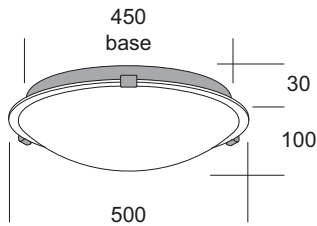

Decken- oder Wandleuchte. Diffusor aus satiniertem Glas. Fassung aus weißem Technopolymer. Haken aus Alufusion, weiß oder verchromt.

Luna 300

Articolo	Item	Codice Code		W _{max}	E27	LUMEN	IP20	□	A
		BI	CR						
E27	luna 300	11521	11520	1x100	E27	1380	IP20	□	A

Luna 400

E27	luna 400	11531	11530	2x60	E27	1460	IP20	□	B
EL	luna 400 EL	18711	18710	2x18	G24q-2	2400	IP20	⊕	B XN
EM	luna 400 EM	10841	10840	2x18	G24q-2	2400	IP20	⊕	B XN

Luna 500

E27	luna 500	11541	11540	2x100	E27	2760	IP20	□	B
EL	luna 500 EL	18721	18720	2x26	G24q-3	3600	IP20	⊕	B XN
EM	luna 500 EM	10851	10850	2x26	G24q-3	3600	IP20	⊕	B XN