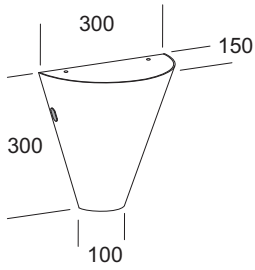

Opera

		Codice Code						
Articolo Item	OP	W_{max}		LUMEN				
E27 opera	32330	1x100W	E27	1380	IP20	⊕	A	
EL opera EL/26	39150	1x26W	G24q-3	1800	IP20	⊕	A	
opera EL/52	39300	2x26W	G24q-3	3600	IP20	⊕	A	
EM opera EM	30200	1x26W	G24q-3	1800	IP20	⊕	A	

OP
Opale satinato *Satin opal*

EM 1 lampada in emergenza permanente (SA) 1h di serie – 3h a richiesta.
1 bulb in maintained light emergency 1h standard – 3h on request.