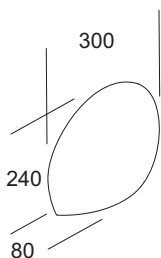

Pallino 300

E27	pallino 300	32130	1x100	E27	1380	IP40	⊕	A
EL	pallino 300 EL	38091	1x26	G24q-3	1800	IP40	⊕	A N

N Nuova versione *New version*

OP
Opale satinato *Satin opal*