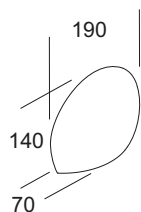

Pallino 190