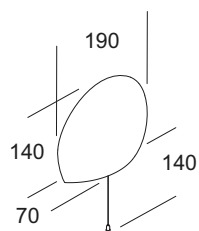

Pallino 190 tirante