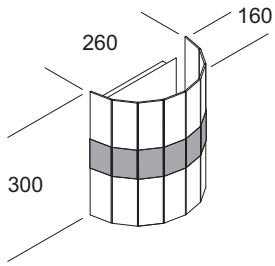

Pixel

Lampada da parete. Diffusore: inserti in policarbonato opale con decoro cromato. Struttura in metallo verniciato.

Wall lamp. Diffuser: opal polycarbonate inserts with chrome plated details. Structure made in painted metal.

Lampe à mur. Diffuseur: pièces en polycarbonate opale avec décor chromé. Structure réalisée en métal verni.

Lámpara de pared. Difusor: inserciones en policarbonato opale con decoro cromado. Estructura de metal pintado.

Wandleuchte. Diffusor aus opalfarbenem Polycarbonat mit Verchromte Dekor. Struktur aus lackiertem Metall.

Pixel AP

		Codice Code						
Articolo Item	OP	W _{max}		LUMEN				
E27 pixel AP	32400	1x100	E27	1380	IP20	⊕	A	
EL pixel AP/EL	38100	1x26	GX24q-3	1800	IP20	⊕	A	N