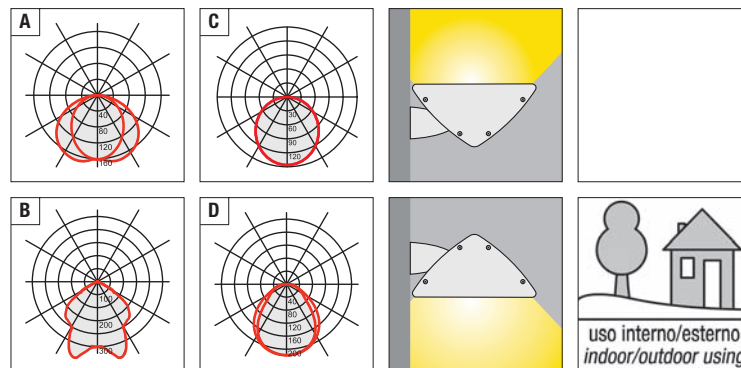

Plan 20

Articolo Item	Codice Code			W_{max}	Icona	LUMEN	Icona	Icona	Icona
	AT	BI	GR						
E27 plan 20	62197	62191	62196	1x60	E27	730	IP65	⊕	A
HL plan 20 HL	62207	62201	62206	1x120	R7s	2300	IP65	⊕	B
MG plan 20 MG	64277	64271	64276	1x26	GX24d-3	1800	IP65	⊕	A
EL plan 20 EL	64287	64281	64286	1x26	GX24q-3	1800	IP65	⊕	A
LED-N plan 20 led-N	55047	55041	55046	140x0,08	led	-	IP65	⊕	C

Plan 30

E27 plan 30	62017	62011	62016	1x60	E27	730	IP65	⊕	A
HL plan 30 HL	69017	69011	69016	1x230	R7s	5000	IP65	⊕	B
MG plan 30/26 MG	63167	63161	63166	1x26	G24d-3	1800	IP65	⊕	A
plan 30/2x26 MG	63177	63171	63176	2x26	G24d-3	3600	IP65	⊕	D
EL plan 30/2x42 EL	63667	63661	63666	2x42(a)	GX24q-4	6400	IP65	⊕	D
MD MG plan 30/70 MD	64297	64291	64296	1x70	RX7s	6800	IP65	⊕	B
plan 30/150 MD	64307	64301	64306	1x150	RX7s	14500	IP65	⊕	B

Versione LED LED version
 Nuova versione New version

AT RAL 7016
Antracite gofrato *Embossed anthracite*

BI RAL 9016
Bianco gofrato *Embossed white*

GR RAL 9006
Grigio gofrato *Embossed grey*

(a) Equipaggiato con alimentatore multipotenza per l'utilizzo di lampade da 26W-32W o 42W
Equipped with multi-power ballast to use bulbs of 26W-32W or 42W

LED-N 4200K luce naturale - *4200K natural white*

Versione LED fornibile, a richiesta, con alimentazione remota (pag.466)
LED version available, on request, with remote supply (pag.466)