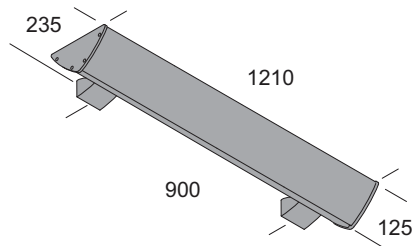

Plan 120

EL plan 120/2x54 EL	63297	63291	63296	2x54	G5	10000	IP65	⊕	A
DIG plan 120 RGB DIG	60237	60231	60236	3x54	G5	-	IP65	⊕	
DALI plan 120 RGB DALI	60247	60241	60246	3x54	G5	-	IP65	⊕	

XN Nuova versione New version

AT RAL 7016
Antracite gofrato *Embossed anthracite*

BI RAL 9016
Bianco gofrato *Embossed white*

GR RAL 9006
Grigio gofrato *Embossed grey*

EM 1 lampada in emergenza permanente (SA) 1h di serie – 3h a richiesta
1 bulb in maintained light emergency 1h standard – 3h on request

DIG Informazioni tecniche pag. 463

DALI Technical instructions page 463