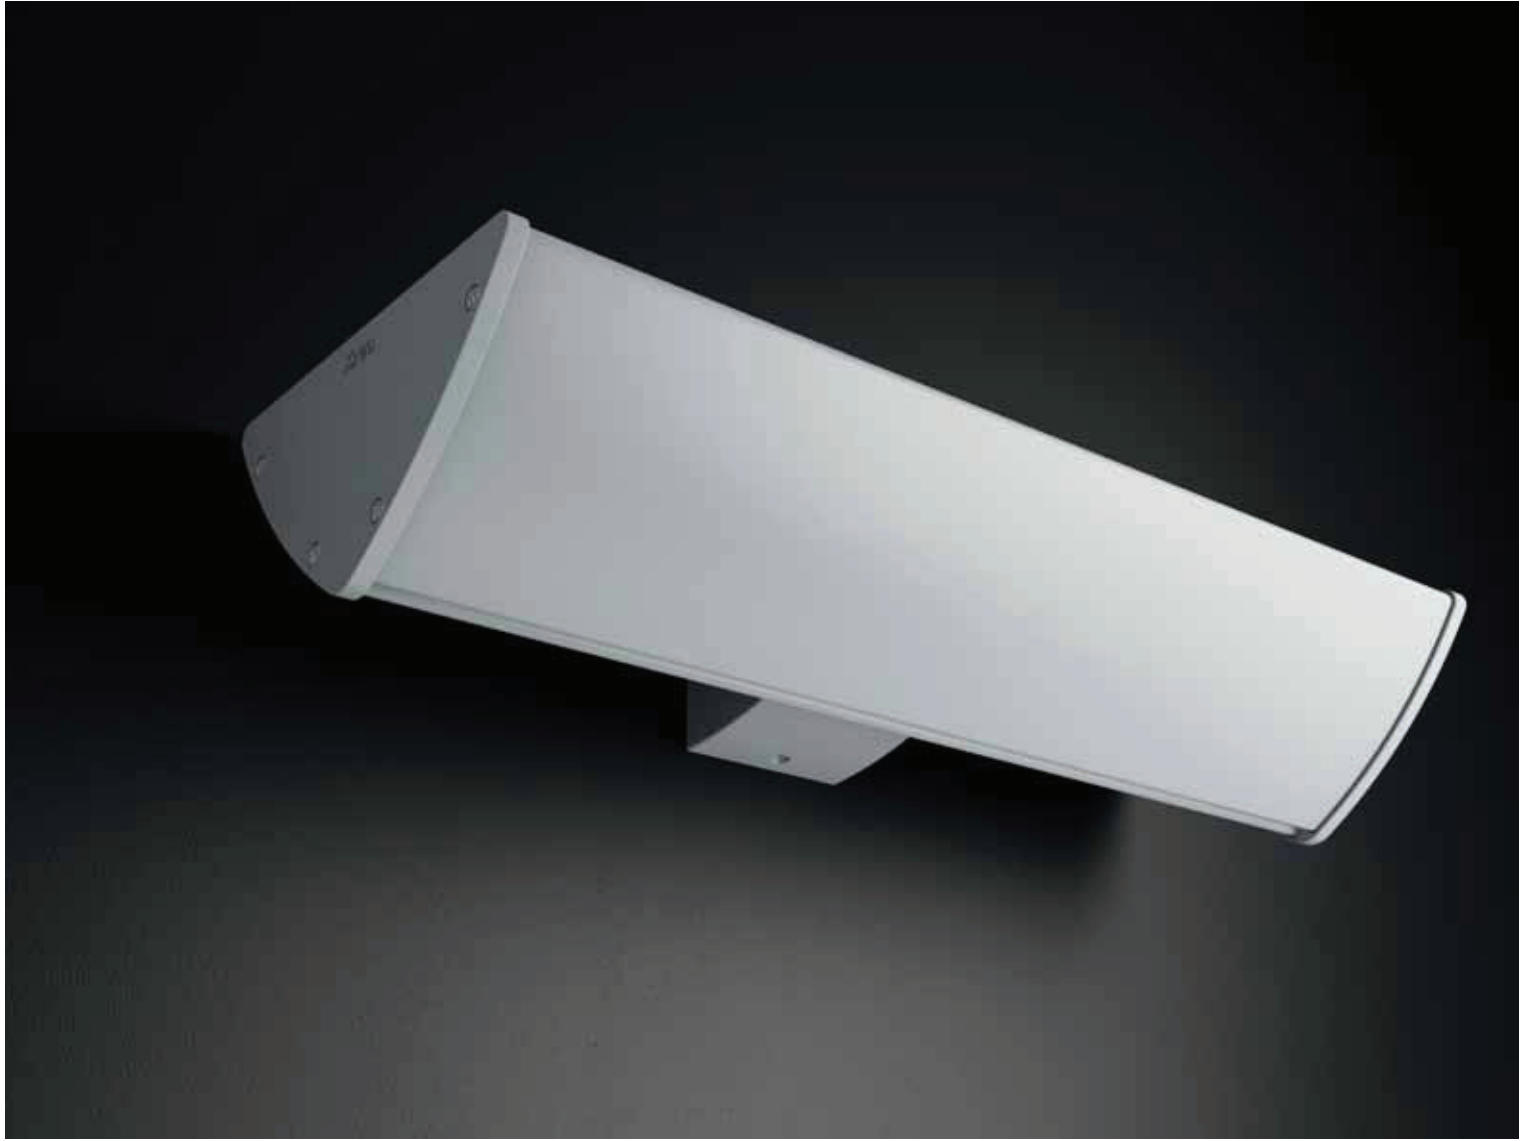

10 applique interni/esterni
wall lights indoor/outdoor

158 plafoniere interni/esterni
ceiling bowls indoor/outdoor

226 testaletto
bed head units

236 sospensioni
suspensions

330 lampade
lamps

378 lampioni ed incassi
bollards & recessed lights

467 indice
index