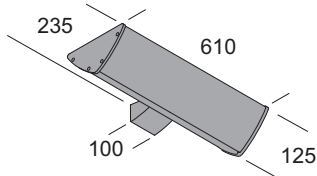

Plan 60

Articolo Item	Codice Code			W_{max}	Lamp	LUMEN	IP	⊕	⊙
	AT	BI	GR						
EL plan 60/2x24 EL	63237	63231	63236	2x24	G5	4000	IP65	⊕	A
plan 60/2x36 EL	64317	64311	64316	2x36	2G11	5800	IP65	⊕	B XN
plan 60/2x55 EL	63257	63251	63256	2x55	2G11	9600	IP65	⊕	B
EM plan 60 EM/72	60187	60181	60186	2x36	2G11	5800	IP65	⊕	B XN

Plan 120

EL plan 120/2x54 EL	63297	63291	63296	2x54	G5	10000	IP65	⊕	A
DIG plan 120 RGB DIG	60237	60231	60236	3x54	G5	-	IP65	⊕	
DALI plan 120 RGB DALI	60247	60241	60246	3x54	G5	-	IP65	⊕	

XN Nuova versione New version

AT RAL 7016
Antracite gofrato *Embossed anthracite*

BI RAL 9016
Bianco gofrato *Embossed white*

GR RAL 9006
Grigio gofrato *Embossed grey*

EM 1 lampada in emergenza permanente (SA) 1h di serie – 3h a richiesta
1 bulb in maintained light emergency 1h standard – 3h on request

DIG Informazioni tecniche pag. 463

DALI Technical instructions page 463