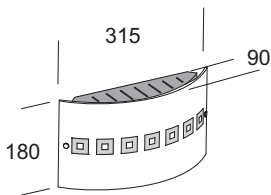

Sirya 1

	Articolo <i>Item</i>	Codice <i>Code</i>	W_{max}		LUMEN			
	sirya 1	32161	1x60	E27	730	IP20	⊕	A
	sirya 1 MG/26	39050	1x26	G24d-3	1800	IP20	⊕	A
	sirya 1 EL	39052	1x26	G24q-3	1800	IP20	⊕	A

Sirya 2

	sirya 2	32171	2x75	E27	1920	IP20	⊕	A
	sirya 2 MG/52	39060	2x26	G24d-3	3600	IP20	⊕	A
	sirya 2 EL	39062	2x26	G24q-3	3600	IP20	⊕	A
	sirya 2 EM/52	30002	2x26	G24q-3	3600	IP20	⊕	A

Nuova versione *New version*

1 lampada in emergenza permanente (SA) - 1h di serie 3h a richiesta
1 bulb in maintained light emergency - 1h standard 3h on request