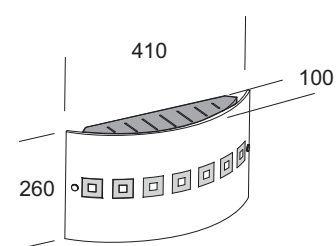

Sirya 2

	sirya 2	32171	2x75	E27	1920	IP20	⊕	A
	sirya 2 MG/52	39060	2x26	G24d-3	3600	IP20	⊕	A
	sirya 2 EL	39062	2x26	G24q-3	3600	IP20	⊕	A
	sirya 2 EM/52	30002	2x26	G24q-3	3600	IP20	⊕	A

Nuova versione *New version*

1 lampada in emergenza permanente (SA) - 1h di serie 3h a richiesta
1 bulb in maintained light emergency - 1h standard 3h on request