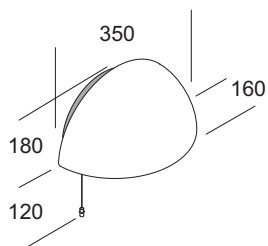

Spicchio tirante

E27 spicchio tirante	32271	1x100	E27	1380	IP40	⊕	A		
MG spicchio tirante MG/26	39110	1x26	GX24d-3	1800	IP40	⊕	A	✗	
EL spicchio tirante EL	39531	1x26	GX24q-3	1800	IP40	⊕	A	✗	

✗ Nuova versione *New version*

OP
Opale satinato *Satin opal*