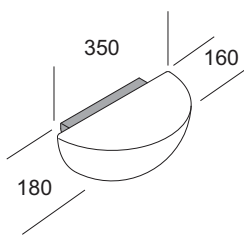

Spicchio

		Codice Code							
Articolo Item	OP	W_{max}		LUMEN					
E27 spicchio	32181	1x100	E27	1380	IP40	⊕	A		
MG spicchio MG/26	39070	1x26	GX24d-3	1800	IP40	⊕	A	✗	
EL spicchio EL	39521	1x26	GX24q-3	1800	IP40	⊕	A	✗	

Spicchio tirante

E27 spicchio tirante	32271	1x100	E27	1380	IP40	⊕	A		
MG spicchio tirante MG/26	39110	1x26	GX24d-3	1800	IP40	⊕	A	✗	
EL spicchio tirante EL	39531	1x26	GX24q-3	1800	IP40	⊕	A	✗	

✗ Nuova versione *New version*

OP
Opale satinato *Satin opal*