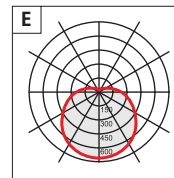

Famiglia prodotto
Product family

Applique *Wall lights*
Pag. 42

Plafoniere *Ceiling bowls*
Pag. 170

Sospensioni *Suspensions*
Pag. 256-260-264

Lampade *Lamps*
Pag. 372-374