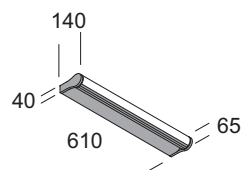

Fornito con interruttore basculante.
Equipped with rocker switch.