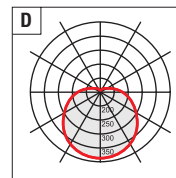

EL split 90/39 EL	39220	39226	1x39	G5	3500	IP44	⊕	B
split 90/2x39 EL	39260	39266	2x39	G5	7000	IP44	⊕	C
DIG split 90/2x39 DIG	39640	39646	2x39	G5	7000	IP44	⊕	C
DALI split 90/2x39 DALI	39700	39706	2x39	G5	7000	IP44	⊕	C
EM split 90/39 EM	30040	30046	1x39	G5	3500	IP44	⊕	B
split 90/2x39 EM	30230	30236	2x39	G5	7000	IP44	⊕	C
LED-N split 90 led-N	36300	36306	144x0,24	led	-	IP44	⊕	D

Versione LED LED version
 Nuova versione New version

CR
Alluminio brillantato (effetto cromato) *Shined aluminium (chrome effect)*

AL
Alluminio anodizzato *Oxided aluminium*

DIG Informazioni tecniche pag. 462
DALI Technical instructions page 462

EM 1 lampada in emergenza permanente (SA) 1h di serie - 3h a richiesta
1 bulb in maintained light emergency 1h standard - 3h on request

LED-N 4200K luce naturale - *4200K natural white*

Versione LED fornibile, a richiesta, con alimentazione remota (pag.466)
LED version available, on request, with remote supply (pag.466)