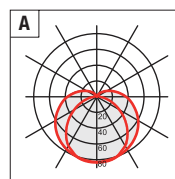

EL split 90/39 EL	39220	39226	1x39	G5	3500	IP44	⊕	B
split 90/2x39 EL	39260	39266	2x39	G5	7000	IP44	⊕	C
DIG split 90/2x39 DIG	39640	39646	2x39	G5	7000	IP44	⊕	C
DALI split 90/2x39 DALI	39700	39706	2x39	G5	7000	IP44	⊕	C
EM split 90/39 EM	30040	30046	1x39	G5	3500	IP44	⊕	B
split 90/2x39 EM	30230	30236	2x39	G5	7000	IP44	⊕	C
LED-N split 90 led-N	36300	36306	144x0,24	led	-	IP44	⊕	D

Versione LED LED version
 Nuova versione New version

CR
Alluminio brillantato (effetto cromato) *Shined aluminium (chrome effect)*

AL
Alluminio anodizzato *Oxided aluminium*

DIG Informazioni tecniche pag. 462
DALI Technical instructions page 462

EM 1 lampada in emergenza permanente (SA) 1h di serie - 3h a richiesta
1 bulb in maintained light emergency 1h standard - 3h on request

LED-N 4200K luce naturale - *4200K natural white*

Versione LED fornibile, a richiesta, con alimentazione remota (pag.466)
LED version available, on request, with remote supply (pag.466)