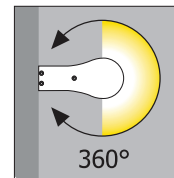

Famiglia prodotto
Product family

Applique *Wall lights*
Pag. 42

Plafoniere *Ceiling bowls*
Pag. 170

Sospensioni *Suspensions*
Pag. 256-260-264

Lampade *Lamps*
Pag. 372-374