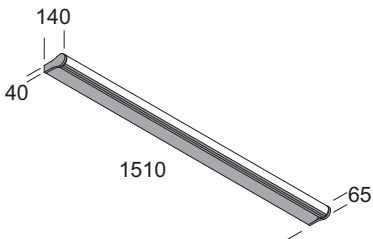

Split 150

EL	split 150/80 EL	39240	39246	1x80	G5	7000	IP44	⊕	B
	split 150/2x80 EL	39280	39286	2x80	G5	14000	IP44	⊕	C
DIG	split 150/2x80 DIG	39660	39666	2x80	G5	14000	IP44	⊕	C ✖
DALI	split 150/2x80 DALI	39720	39726	2x80	G5	14000	IP44	⊕	C ✖
EM	split 150/80 EM	30060	30066	1x80	G5	7000	IP44	⊕	B
	split 150/2x80 EM	30250	30256	2x80	G5	14000	IP44	⊕	C ✖
LED-N	split 150 led-N	36320	36326	252x0,24	led	-	IP44	⊕	E

Versione LED LED version
Nuova versione New version

CR
Alluminio brillantato (effetto cromato) *Shined aluminium (chrome effect)*

AL
Alluminio anodizzato *Oxided aluminium*

DIG Informazioni tecniche pag. 462
DALI *Technical instructions page 462*

DIG Informazioni tecniche pag. 463
DALI *Technical instructions page 463*

EM 1 lampada in emergenza permanente (SA) 1h di serie – 3h a richiesta.
1 bulb in maintained light emergency 1h standard – 3h on request

LED-N 4200K luce naturale - 4200K *natural white*

Versione LED fornibile, a richiesta, con alimentazione remota (pag.466)
LED version available, on request, with remote supply (pag.466)

Famiglia prodotto
Product family

Applique *Wall lights*
Pag. 42

Plafoniere *Ceiling bowls*
Pag. 170

Sospensioni *Suspensions*
Pag. 256-260-264

Lampade *Lamps*
Pag. 372-374