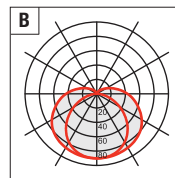

EL split 90/39 EL	39220	39226	1x39	G5	3500	IP44	⊕	B
split 90/2x39 EL	39260	39266	2x39	G5	7000	IP44	⊕	C
DIG split 90/2x39 DIG	39640	39646	2x39	G5	7000	IP44	⊕	C
DALI split 90/2x39 DALI	39700	39706	2x39	G5	7000	IP44	⊕	C
EM split 90/39 EM	30040	30046	1x39	G5	3500	IP44	⊕	B
split 90/2x39 EM	30230	30236	2x39	G5	7000	IP44	⊕	C
LED-N split 90 led-N	36300	36306	144x0,24	led	-	IP44	⊕	D

Versione LED LED version
 Nuova versione New version

CR
Alluminio brillantato (effetto cromato) *Shined aluminium (chrome effect)*

AL
Alluminio anodizzato *Oxided aluminium*

DIG Informazioni tecniche pag. 462
DALI Technical instructions page 462

EM 1 lampada in emergenza permanente (SA) 1h di serie - 3h a richiesta
1 bulb in maintained light emergency 1h standard - 3h on request

LED-N 4200K luce naturale - *4200K natural white*

Versione LED fornibile, a richiesta, con alimentazione remota (pag.466)
LED version available, on request, with remote supply (pag.466)