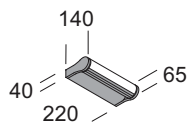

Applique *Wall lights*
Pag. 42

Plafoniere *Ceiling bowls*
Pag. 170

Sospensioni *Suspensions*
Pag. 256-260-264

Lampade *Lamps*
Pag. 372-374

Split 20/18 IN	Articolo Item	Codice Code		W _{max}		LUMEN			
		CR	AL						
	split 20/18 IN	39620	39626	1x18	G24q-2	1200	IP44		A