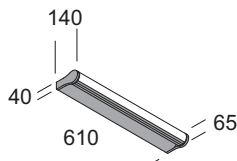

Split 20

Articolo Item	Codice Code		W_{max}		LUMEN			
	CR	AL						
EL split 20/18 EL	39630	39636	1x18	G24q-2	1200	IP44	⊕	A

Split 60

EL split 60/24 EL	39210	39216	1x24	G5	2000	IP44	⊕	B
split 60/2x24 EL	39250	39256	2x24	G5	4000	IP44	⊕	C
EM split 60/24 EM	30020	30026	1x24	G5	2000	IP44	⊕	B
split 60/2x24 EM	30220	30226	2x24	G5	4000	IP44	⊕	C
LED-N split 60 led-N	36290	36296	90x0,24	led	-	IP44	⊕	D

Split 90

EL split 90/39 EL	39220	39226	1x39	G5	3500	IP44	⊕	B
split 90/2x39 EL	39260	39266	2x39	G5	7000	IP44	⊕	C
DIG split 90/2x39 DIG	39640	39646	2x39	G5	7000	IP44	⊕	C
DALI split 90/2x39 DALI	39700	39706	2x39	G5	7000	IP44	⊕	C
EM split 90/39 EM	30040	30046	1x39	G5	3500	IP44	⊕	B
split 90/2x39 EM	30230	30236	2x39	G5	7000	IP44	⊕	C
LED-N split 90 led-N	36300	36306	144x0,24	led	-	IP44	⊕	D

Versione LED LED version
 Nuova versione New version

CR
Alluminio brillantato (effetto cromato) *Shined aluminium (chrome effect)*

AL
Alluminio anodizzato *Oxided aluminium*

DIG Informazioni tecniche pag. 462
DALI Technical instructions page 462

EM 1 lampada in emergenza permanente (SA) 1h di serie - 3h a richiesta
1 bulb in maintained light emergency 1h standard - 3h on request

LED-N 4200K luce naturale - *4200K natural white*

Versione LED fornibile, a richiesta, con alimentazione remota (pag.466)
LED version available, on request, with remote supply (pag.466)