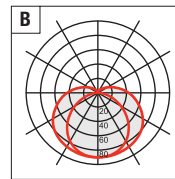

Famiglia prodotto
Product family

Applique *Wall lights*
Pag. 42

Plafoniere *Ceiling bowls*
Pag. 170

Sospensioni *Suspensions*
Pag. 256-260-264

Lampade *Lamps*
Pag. 372-374