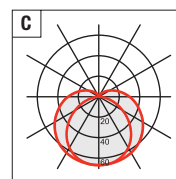

EL split 90/39 EL	39220	39226	1x39	G5	3500	IP44	⊕	B
split 90/2x39 EL	39260	39266	2x39	G5	7000	IP44	⊕	C
DIG split 90/2x39 DIG	39640	39646	2x39	G5	7000	IP44	⊕	C
DALI split 90/2x39 DALI	39700	39706	2x39	G5	7000	IP44	⊕	C
EM split 90/39 EM	30040	30046	1x39	G5	3500	IP44	⊕	B
split 90/2x39 EM	30230	30236	2x39	G5	7000	IP44	⊕	C
LED-N split 90 led-N	36300	36306	144x0,24	led	-	IP44	⊕	D

Versione LED LED version
 Nuova versione New version

CR
Alluminio brillantato (effetto cromato) *Shined aluminium (chrome effect)*

AL
Alluminio anodizzato *Oxided aluminium*

DIG Informazioni tecniche pag. 462
DALI Technical instructions page 462

EM 1 lampada in emergenza permanente (SA) 1h di serie - 3h a richiesta
1 bulb in maintained light emergency 1h standard - 3h on request

LED-N 4200K luce naturale - *4200K natural white*

Versione LED fornibile, a richiesta, con alimentazione remota (pag.466)
LED version available, on request, with remote supply (pag.466)