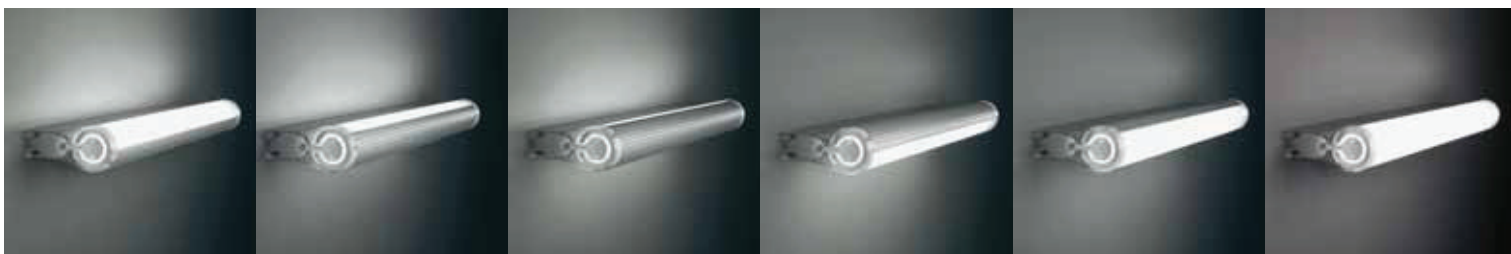

10 applique interni/esterni
wall lights indoor/outdoor

158 plafoniere interni/esterni
ceiling bowls indoor/outdoor

226 testaletto
bed head units

236 sospensioni
suspensions

330 lampade
lamps

378 lampioni ed incassi
bollards & recessed lights

467 indice
index