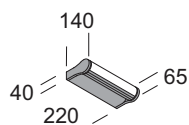

226 testaletto
bed head units

236 sospensioni
suspensions

330 lampade
lamps

378 lampioni ed incassi
bollards & recessed lights

467 indice
index

Split 20

Articolo Item	Codice Code		W _{max}		LUMEN			
	CR	AL						
EL split 20/18 EL	39630	39636	1x18	G24q-2	1200	IP44	⊕	A