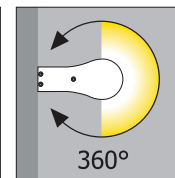

EL split 90/39 EL	39220	39226	1x39	G5	3500	IP44	⊕	B
split 90/2x39 EL	39260	39266	2x39	G5	7000	IP44	⊕	C
DIG split 90/2x39 DIG	39640	39646	2x39	G5	7000	IP44	⊕	C
DALI split 90/2x39 DALI	39700	39706	2x39	G5	7000	IP44	⊕	C
EM split 90/39 EM	30040	30046	1x39	G5	3500	IP44	⊕	B
split 90/2x39 EM	30230	30236	2x39	G5	7000	IP44	⊕	C
LED-N split 90 led-N	36300	36306	144x0,24	led	-	IP44	⊕	D

Versione LED LED version
 Nuova versione New version

CR
Alluminio brillantato (effetto cromato) *Shined aluminium (chrome effect)*

AL
Alluminio anodizzato *Oxided aluminium*

DIG Informazioni tecniche pag. 462
DALI Technical instructions page 462

EM 1 lampada in emergenza permanente (SA) 1h di serie - 3h a richiesta
1 bulb in maintained light emergency 1h standard - 3h on request

LED-N 4200K luce naturale - *4200K natural white*

Versione LED fornibile, a richiesta, con alimentazione remota (pag.466)
LED version available, on request, with remote supply (pag.466)