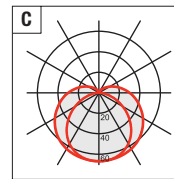

Famiglia prodotto
Product family

Applique *Wall lights*
Pag. 42

Plafoniere *Ceiling bowls*
Pag. 170

Sospensioni *Suspensions*
Pag. 256-260-264

Lampade *Lamps*
Pag. 372-374