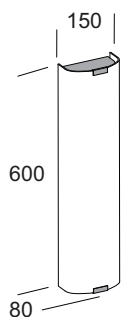

Tegola

Lampada da parete. Diffusore in vetro extrachiaro satinato bianco. Montatura in metallo cromato o verniciato bianco ral 9016.

Wall lamp. Diffuser made in extra-clear white satin glass. Frame made in chrome plated metal or white painted metal ral 9016.

Lampe à mur. Diffuseur en verre extra clair satiné blanc. Monture réalisée en métal chromé ou vernie blanc ral 9016.

Lámpara de pared. Difusor de vidrio extraclaro satinado blanco. Montadura en metal cromado o pintado blanco ral 9016.

Wandleuchte. Diffusor aus extra hellem satiniertem weißem Glas. Struktur aus verchromtem Metall oder weiß lackiertem Metall Ral 9016.

Tegola 40

Articolo Item	Codice Code		W _{max}		LUMEN			
	CR	BI						
EL tegola 40/24 EL	38130	38131	1x24	2G11	1800	IP20	⊕	A
tegola 40/2x24 EL	38140	38141	2x24	2G11	3600	IP20	⊕	A
DIG tegola 40/2x24 DIG	38150	38151	2x24	2G11	3600	IP20	⊕	A
DALI tegola 40/2x24 DALI	38200	38201	2x24	2G11	3600	IP20	⊕	A
EM tegola 40/24 EM	30260	30261	1x24	2G11	1800	IP20	⊕	A
LED-N tegola 40 led-N	36330	36331	54x0,24	led	-	IP20	⊕	B

Tegola 60

EL tegola 60/55 EL	38160	38161	1x55	2G11	4800	IP20	⊕	A
tegola 60/2x55 EL	38170	38171	2x55	2G11	9600	IP20	⊕	A
DIG tegola 60/2x55 DIG	38180	38181	2x55	2G11	9600	IP20	⊕	A
DALI tegola 60/2x55 DALI	38210	38211	2x55	2G11	9600	IP20	⊕	A
EM tegola 60/55 EM	30270	30271	1x55	2G11	4800	IP20	⊕	A
LED-N tegola 60 led-N	36340	36341	90x0,24	led	-	IP20	⊕	B