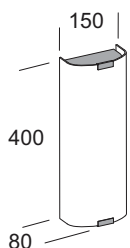

Tegola

Lampada da parete. Diffusore in vetro extrachiaro satinato bianco. Montatura in metallo cromato o verniciato bianco ral 9016.

Wall lamp. Diffuser made in extra-clear white satin glass. Frame made in chrome plated metal or white painted metal ral 9016.

Lampe à mur. Diffuseur en verre extra clair satiné blanc. Monture réalisée en métal chromé ou vernie blanc ral 9016.

Lámpara de pared. Difusor de vidrio extraclaro satinado blanco. Montadura en metal cromado o pintado blanco ral 9016.

Wandleuchte. Diffusor aus extra hellem satiniertem weißem Glas. Struktur aus verchromtem Metall oder weiß lackiertem Metall Ral 9016.

Tegola 40

Articolo Item	Codice Code		W _{max}		LUMEN			
	CR	BI						
EL tegola 40/24 EL	38130	38131	1x24	2G11	1800	IP20	⊕	A
tegola 40/2x24 EL	38140	38141	2x24	2G11	3600	IP20	⊕	A
DIG tegola 40/2x24 DIG	38150	38151	2x24	2G11	3600	IP20	⊕	A
DALI tegola 40/2x24 DALI	38200	38201	2x24	2G11	3600	IP20	⊕	A
EM tegola 40/24 EM	30260	30261	1x24	2G11	1800	IP20	⊕	A
LED-N tegola 40 led-N	36330	36331	54x0,24	led	-	IP20	⊕	B