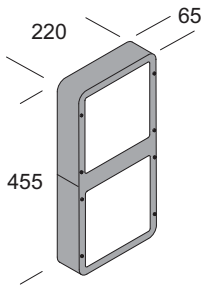

Toast AP2

E14	toast AP2	32386	2x60	E14	1400	IP20	⊕	B XN
EL	toast AP2 EL	39736	2x26	G24q-3	3600	IP20	⊕	B XN

XN Nuova versione New version

AL RAL 9006
Alluminio Aluminium