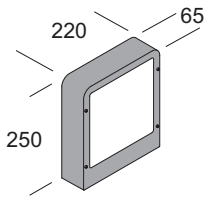

Toast AP1

		Codice Code	W_{max}		LUMEN			
Articolo Item		AL						
E14	toast AP1	32286	1x60	E14	700	IP20	⊕	A
EL	toast AP1 EL	39166	1x26	G24q-3	1800	IP20	⊕	A XN

Toast AP2

E14	toast AP2	32386	2x60	E14	1400	IP20	⊕	B XN
EL	toast AP2 EL	39736	2x26	G24q-3	3600	IP20	⊕	B XN

XN Nuova versione New version

AL RAL 9006
Alluminio Aluminium