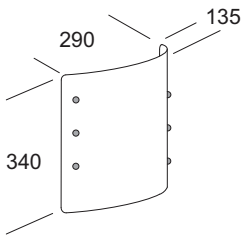

Trilyum AP

	Articolo <i>Item</i>	Codice <i>Code</i>	W_{max}		LUMEN			
	trilyum AP	32301	1x100	E27	1380	IP20		A
	trilyum AP EL	39122	1x26	G24q-3	1800	IP20		A

Nuova versione *New version*