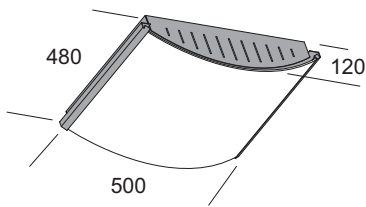

Vip 500

	Articolo	Item	Codice Code		W_{max}		LUMEN			
			CR	NS						
EL	vip 500		19561	19566	2x36	2G11	5800	IP20	⊕	A
	vip 501		19571	19576	4x36	2G11	11600	IP20	⊕	B
DIG	vip 501 DIG		19891	19896	4x36	2G11	11600	IP20	⊕	B
DALI	vip 501 DALI		19781	19786	4x36	2G11	11600	IP20	⊕	B
EM	vip 500 EM		10351	10356	2x36	2G11	5800	IP20	⊕	A

CR
Cromato *Chrome*

NS
Nickel spazzolato *Brushed nickel*

DIG Informazioni tecniche pag. 462
DALI *Technical instructions page 462*

EM 1 lampada in emergenza permanente (SA) 1h di serie - 3h a richiesta
1 bulb in maintained light emergency 1h standard - 3h on request