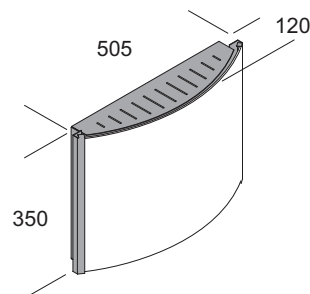

Vip 2

E27 vip 2	32351	32356	2x100	E27	2760	IP20	⊕	A
EL vip 2 EL	39181	39186	2x42(a)	GX24q-4	6400	IP20	⊕	A
EM vip 2 EM/84	30291	30296	2x42(a)	GX24q-4	6400	IP20	⊕	A XN

XN Nuova versione New version

CR Cromato *Chrome*   **NS** Nickel spazzolato *Brushed nickel*

- **EM** 1 lampada in emergenza permanente (SA) - 1h di serie 3h a richiesta
  1 bulb in maintained light emergency - 1h standard 3h on request
- (a) Equipaggiato con alimentatore multipotenza per l'utilizzo di lampade da 26W-32W o 42W.
  Equipped with multi-power ballast to use bulbs of 26W-32W or 42W.