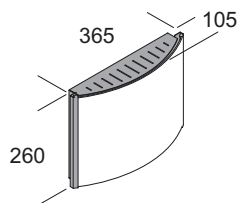

Vip

Lampada da parete e da soffitto. Diffusore in vetro extrachiaro satinato bianco. Montatura in metallo verniciato bianco ral 9016. Profili laterali in metallo cromato o nickel spazzolato.

Wall and ceiling lamp. Diffuser made in extra-clear white satin glass. Frame made in white painted metal ral 9016. Lateral profile made in chrome plated metal or brushed nickel metal.

Lampe à mur et à plafond. Diffuseur en verre extra clair satiné blanc. Monture réalisée en métal vernie blanc ral 9016. Profil latéral en métal chromé ou nickel brossé.

Lámpara de pared y de techo. Difusor de vidrio extraclaro satinado blanco. Montadura en metal pintado blanco ral 9016. Perfiles laterales en metal cromado o niquel satinado.

Wand- und Deckenleuchte. Diffusor aus extra hellem satiniertem weißem Glas. Fassung aus weiß lackiertem Metall Ral 9016. Seitenprofile aus verchromtem Metall oder gebürstet Nickel farbigem Metall.

Vip 1