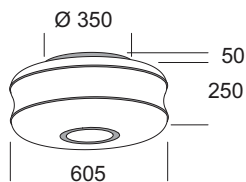

YoYo P600

Articolo Item	Codice Code		W_{max}		LUMEN			
	BI	CR						
E27 yoyo P600	12251	12250	4x75	E27	3740	IP20	⊕	A
EL yoyo P600 EL	18581	18580	4x42(a)	GX24q-4	12800	IP20	⊕	A
DIG yoyo P600 DIG	18881	18880	4x42	GX24q-4	12800	IP20	⊕	A
DALI yoyo P600 DALI	18891	18890	4x42	GX24q-4	12800	IP20	⊕	A
EM yoyo P600 EM	10701	10700	4x42(a)	GX24q-4	12800	IP20	⊕	A

YoYo P900

E27 yoyo P900	12261	12260	6x75	E27	5610	IP20	⊕	B
EL yoyo P900 EL	18601	18600	6x42(a)	GX24q-4	19200	IP20	⊕	B
DIG yoyo P900 DIG	18901	18900	6x42	GX24q-4	19200	IP20	⊕	B
DALI yoyo P900 DALI	18911	18910	6x42	GX24q-4	19200	IP20	⊕	B
EM yoyo P900 EM	10711	10710	6x42(a)	GX24q-4	19200	IP20	⊕	B

BI
Bianco *White*

CR
Cromato *Chrome*

DIG Informazioni tecniche pag. 464
DALI *Technical instructions page 464*

EM 1 lampada in emergenza permanente (SA) 1h di serie – 3h a richiesta
1 bulb in maintained light emergency 1h standard – 3h on request

(a) Equipaggiato con alimentatore multipotenza per l'utilizzo di lampade da 26W-32W o 42W
Equipped with multi-power ballast to use bulbs of 26W-32W or 42W