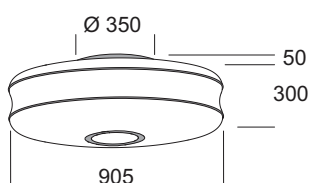

YoYo P600

Articolo Item	Codice Code		W_{max}		LUMEN			
	BI	CR						
E27 yoyo P600	12251	12250	4x75	E27	3740	IP20	⊕	A
EL yoyo P600 EL	18581	18580	4x42(a)	GX24q-4	12800	IP20	⊕	A
DIG yoyo P600 DIG	18881	18880	4x42	GX24q-4	12800	IP20	⊕	A
DALI yoyo P600 DALI	18891	18890	4x42	GX24q-4	12800	IP20	⊕	A
EM yoyo P600 EM	10701	10700	4x42(a)	GX24q-4	12800	IP20	⊕	A

YoYo P900

E27 yoyo P900	12261	12260	6x75	E27	5610	IP20	⊕	B
EL yoyo P900 EL	18601	18600	6x42(a)	GX24q-4	19200	IP20	⊕	B
DIG yoyo P900 DIG	18901	18900	6x42	GX24q-4	19200	IP20	⊕	B
DALI yoyo P900 DALI	18911	18910	6x42	GX24q-4	19200	IP20	⊕	B
EM yoyo P900 EM	10711	10710	6x42(a)	GX24q-4	19200	IP20	⊕	B

BI
Bianco *White*

CR
Cromato *Chrome*

DIG Informazioni tecniche pag. 464
DALI *Technical instructions page 464*

EM 1 lampada in emergenza permanente (SA) 1h di serie – 3h a richiesta
1 bulb in maintained light emergency 1h standard – 3h on request

(a) Equipaggiato con alimentatore multipotenza per l'utilizzo di lampade da 26W-32W o 42W
Equipped with multi-power ballast to use bulbs of 26W-32W or 42W