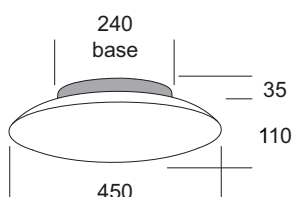

Mega 450

E27 mega 450 IP	23305	23302	23303	23300	2x60	E27	1460	IP65	□	B
MG mega 450 MG IP	29475	29472	29473	29470	2x26	G24d-3	3600	IP65	⊕	C
EL mega 450 EL IP	28545	28542	28543	28540	2x18	G24q-2	2400	IP65	⊕	C
DIG mega 450 DIG IP	28555	28552	28553	28550	2x18	G24q-2	2400	IP65	⊕	C
DALI mega 450 DALI IP	28195	28192	28193	28190	2x18	G24q-2	2400	IP65	⊕	C
EM mega 450 EM IP	10535	10532	10533	10530	1x26	G24q-3	1800	IP65	⊕	C
BI										
EM mega 450 EM/36	10541	KOMBI Ø270xH60			2x18	G24q-2	2400	IP20	⊕	C

BL RAL 5017
Blu Blue

GI RAL 1023
Giallo Yellow

RO RAL 3000
Rosso Red

TR
Trasparente Transparent

BI RAL 9016
Bianco White

DIG Informazioni tecniche pag. 462
DALI Technical instructions page 462

EM 1 lampada in emergenza permanente (SA) 1h di serie – 3h a richiesta
1 bulb in maintained light emergency 1h standard – 3h on request

KOMBI Montatura in metallo verniciato bianco. **Solo per installazione interna**
White painted metal frame. **Only for indoor installation**