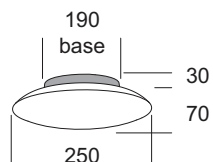

Mega 250

Articolo Item	Codice Code				W_{max}	E27	LUMEN	IP65	□	A
	BL	GI	RO	TR						
E27 mega 250 IP	23285	23282	23283	23280	1x60	E27	730	IP65	□	A

Mega 350

E27 mega 350 IP	23295	23292	23293	23290	1x75	E27	940	IP65	□	A

Mega 450

E27 mega 450 IP	23305	23302	23303	23300	2x60	E27	1460	IP65	□	B
MG mega 450 MG IP	29475	29472	29473	29470	2x26	G24d-3	3600	IP65	⊕	C
EL mega 450 EL IP	28545	28542	28543	28540	2x18	G24q-2	2400	IP65	⊕	C
DIG mega 450 DIG IP	28555	28552	28553	28550	2x18	G24q-2	2400	IP65	⊕	C
DALI mega 450 DALI IP	28195	28192	28193	28190	2x18	G24q-2	2400	IP65	⊕	C
EM mega 450 EM IP	10535	10532	10533	10530	1x26	G24q-3	1800	IP65	⊕	C
BI										
EM mega 450 EM/36	10541	KOMBI Ø270xH60			2x18	G24q-2	2400	IP20	⊕	C

BL RAL 5017
Blu Blue

GI RAL 1023
Giallo Yellow

RO RAL 3000
Rosso Red

TR
Trasparente Transparent

BI RAL 9016
Bianco White

DIG Informazioni tecniche pag. 462
DALI Technical instructions page 462

EM 1 lampada in emergenza permanente (SA) 1h di serie – 3h a richiesta
1 bulb in maintained light emergency 1h standard – 3h on request

KOMBI Montatura in metallo verniciato bianco. **Solo per installazione interna**
White painted metal frame. **Only for indoor installation**