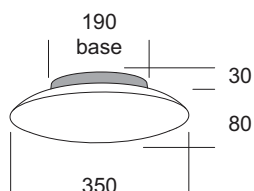

Mega 250

Articolo Item	Codice Code				W_{max}	E27	LUMEN	IP65	□	A
	BL	GI	RO	TR						
E27 mega 250 IP	23285	23282	23283	23280	1x60	E27	730	IP65	□	A

Mega 350

E27 mega 350 IP	23295	23292	23293	23290	1x75	E27	940	IP65	□	A

Mega 450

E27 mega 450 IP	23305	23302	23303	23300	2x60	E27	1460	IP65	□	B
MG mega 450 MG IP	29475	29472	29473	29470	2x26	G24d-3	3600	IP65	⊕	C
EL mega 450 EL IP	28545	28542	28543	28540	2x18	G24q-2	2400	IP65	⊕	C
DIG mega 450 DIG IP	28555	28552	28553	28550	2x18	G24q-2	2400	IP65	⊕	C
DALI mega 450 DALI IP	28195	28192	28193	28190	2x18	G24q-2	2400	IP65	⊕	C
EM mega 450 EM IP	10535	10532	10533	10530	1x26	G24q-3	1800	IP65	⊕	C
BI										
EM mega 450 EM/36	10541	KOMBI Ø270xH60			2x18	G24q-2	2400	IP20	⊕	C

BL RAL 5017
Blu Blue

GI RAL 1023
Giallo Yellow

RO RAL 3000
Rosso Red

TR
Trasparente Transparent

BI RAL 9016
Bianco White

DIG Informazioni tecniche pag. 462
DALI Technical instructions page 462

EM 1 lampada in emergenza permanente (SA) 1h di serie – 3h a richiesta
1 bulb in maintained light emergency 1h standard – 3h on request

KOMBI Montatura in metallo verniciato bianco. **Solo per installazione interna**
White painted metal frame. **Only for indoor installation**