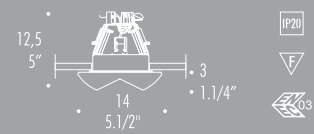

DEVON 2

DIC max 1x50W- 12V GU5,3

DIC max 1x50W- 250V GU10

0,48 Kg - 1 lbs

foro 9,5 - Opening 3.3/4"

Quantitativo minimo per le versioni colore n. 20 pz. cad.

Minimum quantity for colour finishes nr. 20 pieces for each.

Dati tecnici pag. 438 > 443
Technical data available on pages 438 > 443