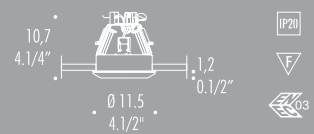

## HERA 2

DIC max 1x50W- 12V GU5,3  
 DIC max 1x50W- 250V GU10

0,38 Kg - 1 lbs  
 foro 9,5 - Opening 3.3/4"

Quantitativo minimo per le versioni colore n. 20 pz. cad.

Minimum quantity for colour finishes nr. 20 pieces for each.