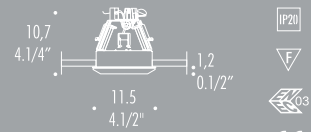

MIRA 2

DIC max 1x50W- 12V GU5,3

DIC max 1x50W- 250V GU10

0,38 Kg - 1 lbs

foro 9,5 - Opening 3.3/4"

Quantitativo minimo per le versioni colore n. 20 pz. cad.

Minimum quantity for colour finishes nr. 20 pieces for each.

Dati tecnici pag. 438 > 443
Technical data available on pages 438 > 443