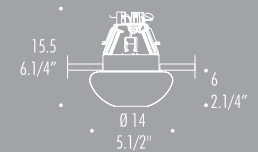

ONY 2001 | Design Toso, Massari & Associates

Lampada da incasso in vetro cristallo trasparente con interno satinato bianco o totalmente satinato bianco.

Semi-recessed fixture with clear glass trim and satin inside detail or satin white glass.

Einbauleuchte aus klarem Kristallglas, innen weiß satiniert oder weiß-satiniertem Kristallglas.

Spot encastré en verre cristal transparent et à l'intérieur blanc satiné ou entièrement blanc satiné.

Empotrable en vidrio transparente y interior satinado blanco o totalmente satinado blanco.

ONY

DIC max 1x50W- 12V GU5,3
DIC max 1x50W- 250V GU10

1,6 Kg - 4 lbs
foro 9,5 - Opening 3.3/4"

DIC max 1x35W- 220/240V GX10 MT35 BriteSpot

C. Cristallo
Crystal

B. Bianco satinato
Satin white

Dati tecnici pag. 438 > 443
Technical data available
on pages 438 > 443