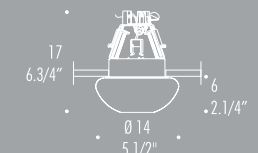

ONY 2001 | Design Toso, Massari & Associates

Lampada da incasso in vetro cristallo trasparente con interno satinato bianco o totalmente satinato bianco.

Semi-recessed fixture with clear glass trim and satin inside detail or satin white glass.

Einbauleuchte aus klarem Kristallglas, innen weiß satiniert oder weiß-satiniertem Kristallglas.

Spot encastré en verre cristal transparent et à l'intérieur blanc satiné ou entièrement blanc satiné.

Empotrable en vidrio transparente y interior satinado blanco o totalmente satinado blanco.

ONY

DIC max 1x50W- 12V GU5,3
DIC max 1x50W- 250V GU10

1,6 Kg - 4 lbs
foro 9,5 - Opening 3.3/4"

DIC max 1x35W- 220/240V GX10 MT35 BriteSpot

C. Cristallo
Crystal

B. Bianco satinato
Satin white

Dati tecnici pag. 438 > 443
Technical data available
on pages 438 > 443