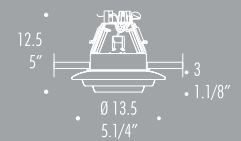

74

SUN 1998 | Design Toso, Massari & Associates

Lampada da incasso in vetro cristallo trasparente o satinato bianco.

Semi recessed fixture with clear glass trim or satin white.

Einbauleuchte aus transparentem Kristallglas oder weiß-satinierem Kristallglas.

Spot encastré en verre cristal transparent ou blanc satiné.

Empotrable en vidrio transparente o satinado blanco.

SUN

DIC max 1x50W- 12V GU5,3
DIC max 1x50W- 250V GU10

0,66 Kg - 1,5 lbs
foro 9,5 - Opening 3.3/4"