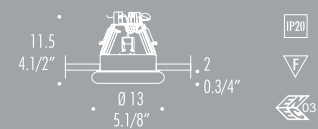

## VAN 2

DIC max 1x50W- 12V GU5,3  
DIC max 1x50W- 250V GU10

0,70 Kg - 1,5 lbs  
foro 9,5 - Opening 3.3/4"

Quantitativo minimo per le versioni colore n. 20 pz. cad.

Minimum quantity for colour finishes nr. 20 pieces for each.

Dati tecnici pag. 438 > 443  
Technical data available on pages 438 > 443

B: Bianco  
White

L: Verde Nilo  
Acquamarine

U: Blue  
Cobalt blue

C: Cristallo  
Crystal

H: Rosa  
Rose

Q: Azzurro  
Pale blue

V: Verde  
Jade green