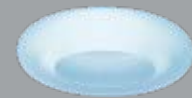

Einbauleuchte aus satinierem Glas in den Farben hellblau, blau, weiß, rosa, Nilgrün und grün erhältlich. Neue Varianten: kristall klar.

Spot encastré en verre satiné disponible dans les couleurs en les coloris: azur, bleu, blanc, rose, vert Nil ou vert. Nouveau variante en cristal transparent.

Empotrable en vidrio satinado disponible en los colores: azul claro, azul oscuro, blanco, rosa, verde Nilo y verde. Nueva variante en vidrio transparente.

Dati tecnici pag. 438 > 443  
Technical data available on pages 438 > 443

B: Bianco  
White

L: Verde Nilo  
Acquamarine

U: Blue  
Cobalt blue

C: Cristallo  
Crystal

H: Rosa  
Rose

Q: Azzurro  
Pale blue

V: Verde  
Jade green