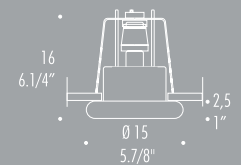

Lampada da incasso in vetro satinato, eseguita nei colori: azzurro, bianco, ametista e cristallo trasparente.

Semi-recessed glass fixture available in the following colors: light blue, white, amethyst and crystal.

Einbauleuchte aus satiniertem Glas, in den Farben hellblau, weiß, amethyst. Neue Varianten: kristall klar.

Spot encastré en verre satiné disponible dans les couleurs: azur, blanc et améthyste. Nouveau variante en cristal transparent.

Empotrable en vidrio satinado disponible en los colores: azul claro, blanco y amatista. Nueva variante en vidrio transparente.

VAN

K max 1x75W- 250V E27

K max 1x60W- 250V E27 R63

AL max 1x50W- 250V E27 PAR20

DIC max 1x35W- 220/240V GX10 MT35 BriteSpot

1,35 Kg - 3 lbs
foro 11,5 - Opening 4.1/2"

Quantitativo minimo
per le versioni colore
n. 20 pz. cad.

Minimum quantity
for colour finishes
nr. 20 pieces for each.

Dati tecnici pag. 438 > 443
Technical data available
on pages 438 > 443