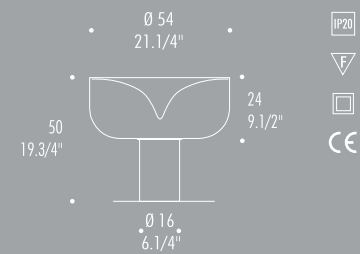

# 42

**AELLA** 1968 | Design Toso & Massari

AELLA

Lampada da tavolo di grandi dimensioni con diffusore in vetro soffiato cristallo. Base in metallo cromato lucido.

Large-scale table lamp in hand-blown Murano glass. The glass diffuser is in clear crystal and the base is available in polished chrome.

Große Tischleuchte mit mundgeblasenem Schirm aus Kristallglas. Leuchtenfuß aus glänzendem, verchromtem Metall.

Lampe de table de grandes dimensions en verre soufflé cristal. Base en métal chromé lucide.

Lampara de mesa de grandes dimensiones con difusor en vidrio soplado "cristallo". Base en metal cromado lucido.

K max 1x150W- 220/240V E27 con dimmer