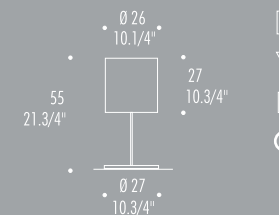

CELINE T
CELINE T15

Lampade da tavolo in due dimensioni con diffusore cilindrico in vetro soffiato satinato bianco o ambrato. Strutture in metallo nickel spazzolato.

Table lamps in two sizes with a cylindrical, blown glass diffuser in satin amber and satin white. Metal structures available in brushed nickel.

Lampe de table en deux tailles avec le diffuseur cylindrique en verre soufflé blanc satiné et ambré satiné. Structures en métal nickelé mat.

Tischeuchten in zwei Größen, zylinderförmiger Diffusor aus mundgeblasenem, satiniertem Glas in weiß oder bernstein. Strukturen in nickel gebürstet.

Lámpara de sobremesa en dos tamaños con difusor cilíndrico en vidrio soplado satinado blanco y ámbar. Estructuras en metal níquel cepillado.

CELINE T

AL max 1x150W-220/240V E27 (BTT) con dimmer

CELINE T15