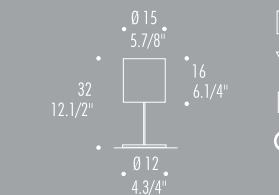

Lámpara de sobremesa en dos tamaños con difusor cilíndrico en vidrio soplado satinado blanco y ámbar. Estructuras en metal níquel cepillado.

CELINE T

AL max 1x150W-220/240V E27 (BTT) con dimmer

CELINE T15