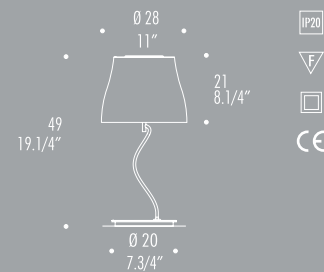

51

CIRCE 1996 | Design Toso, Massari & Associates

CIRCE T28

Lampada da tavolo con diffusore in vetro soffiato bianco satinato. Strutture in metallo dorato o cromato.

Table lamp with hand blown glass diffuser available in satin white. Structure available in gold or chrome plated finish.

Tischleuchte aus mundgeblasenem Glas in den Farben weiß satiniert. Strukturen aus verchromtem oder vergoldetem Metall.

Lampe de table en verre soufflé disponible en blanc satiné. Structures en métal doré ou chromé.

Lámpara de sobremesa en vidrio soplado disponible en blanco satinado. Estructuras en metal dorado o cromado.

IP20

▽

□

CE

K max 1x100W- 250V E27