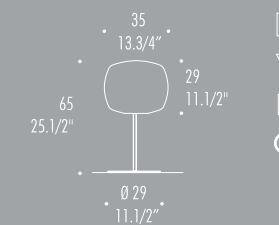

KUBE T

Lampada da tavolo con diffusore cubico, con ampia curvatura dei profili; in vetro soffiato bianco. Struttura in metallo cromo spazzolato.

Table lamp with satin white "cube" shaped, blown glass diffuser. Metall structure available in brushed chrome finish.

Tischeuchte mit würfelförmiges Diffusorglas mit abgerundeten Kanten in weißem, mundgeblasenem Glas. Struktur in chrom gebürstet.

Lampe de table avec le diffuseur cubique et arêtes arrondis en verre soufflé blanc. Structure en métal chromé mat.

Làmpara de mesa con difusor cúbico en vidrio soplado satinado blanco, con amplia combadura de los perfiles. Estructura en metal cromo cepillado.

IP20

△

□

CE

AL max 1x150W- 220/240V E27 (BTT) con dimmer