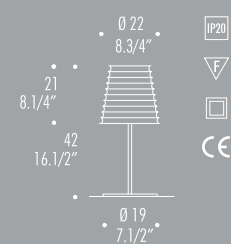

MODULO T22
MODULO T15
MODULO T31

Lampade da tavolo con diffusore in vetro soffiato bianco con copertura di cristallo in forte spessore. Strutture in metallo nickel spazzolato.

Table lamps with a ribbed blown glass diffuser with crystal accent edges. Metal structures available in brushed nickel finish.

Tischleuchten- Kollektion mit Diffusor aus mundgeblasenem weißem Glas mit dickem klarem Kristallglasüberzug. Strukturen aus nickel gebürstetem Metall.

Collection de lampes de table avec le diffuseur en verre soufflé blanc et une épaisse couche en cristal. Structures en métal brossé nickelé.

Colección de lámparas de mesa con difusor en vidrio soplado blanco con una cobertura transparente de espesor muy fuerte. Estructuras en metal satinado niquelado.

MODULO T22
K max 1x100W- 250V E27