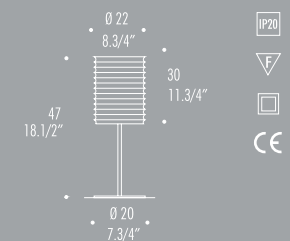

K max 1x150W- 220/240V E27 con dimmer