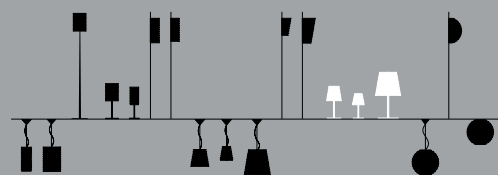

Colección de lámparas de mesa con difusor en vidrio soplado blanco con una cobertura transparente de espesor muy fuerte. Estructuras en metal satinado niquelado.

MODULO T22/CL

MODULO T13/CL

K max 1x150W- 220/240V E27 con dimmer

K max 1x60W- 250V E27

MODULO T22  
MODULO T15  
MODULO T31

Lampade da tavolo con diffusore in vetro soffiato bianco con copertura di cristallo in forte spessore. Strutture in metallo nickel spazzolato.

Table lamps with a ribbed blown glass diffuser with crystal accent edges. Metal structures available in brushed nickel finish.