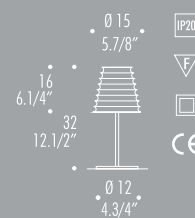

MODULO T15
K max 1x60W- 250V E14