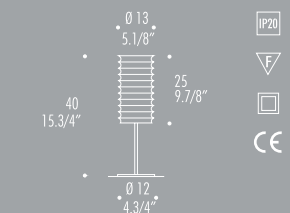

K max 1x60W- 250V E27

MODULO T22  
MODULO T15  
MODULO T31

Lampade da tavolo con diffusore in vetro soffiato bianco con copertura di cristallo in forte spessore. Strutture in metallo nickel spazzolato.

Table lamps with a ribbed blown glass diffuser with crystal accent edges. Metal structures available in brushed nickel finish.