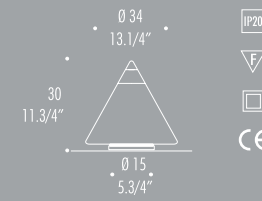

RIO T46

K max 1x100W- 250V E27

RIO T30

K max 1x100W- 250V E27

RIO T28

K max 1x60W- 250V E27