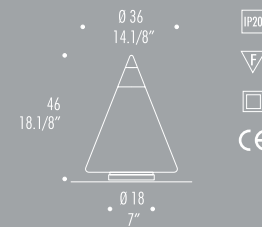

RIO T46

K max 1x100W- 250V E27

RIO T30

K max 1x100W- 250V E27

RIO T28

K max 1x60W- 250V E27