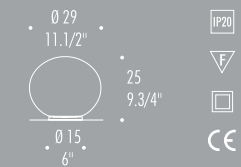

AL max 1x100W- 250V E27