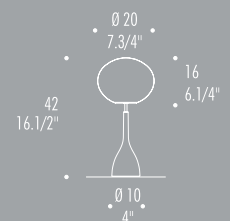

Lámparas de mesa y de pie con Difusor en vidrio soplado satinado blanco. Estructura en metal cromado. Detalles en metal niquelado satinado.

SPHERA TR37

SPHERA T20

AL max 1x250W- 220/240V E27 con dimmer

K max 1x60W- 250V E14 (oliva)