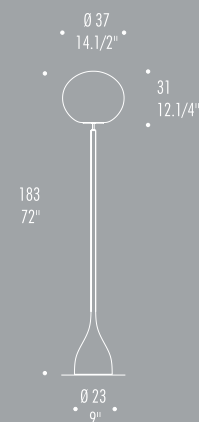

SPHERA TR37
SPHERA T20

Lampade da tavolo e da terra con diffusore in vetro soffiato satinato bianco. Strutture in metallo cromato. Dettagli in nickel satinato.

Floor and table lamps with white blown glass diffuser. Metal structure in polished chrome. Metal accents with nickel brushed finish.

Lámparas de mesa y de pie con Difusor en vidrio soplado satinado blanco. Estructura en metal cromado. Detalles en metal niquelado satinado.

SPHERA TR37

SPHERA T20

AL max 1x250W- 220/240V E27 con dimmer

K max 1x60W- 250V E14 (oliva)

SPHERA T29

Lampada da tavolo con diffusore in vetro soffiato satinato bianco. Struttura in metallo cromato. Dettagli in nickel satinato.

Table lamps with white blown glass diffuser. Metal structure in polished chrome. Metal accents with nickel brushed finish.