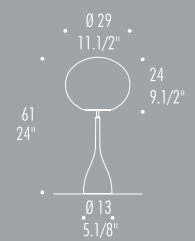

IP20

▽

□

CE

AL max 1x150W- 220/240V E27 con dimmer